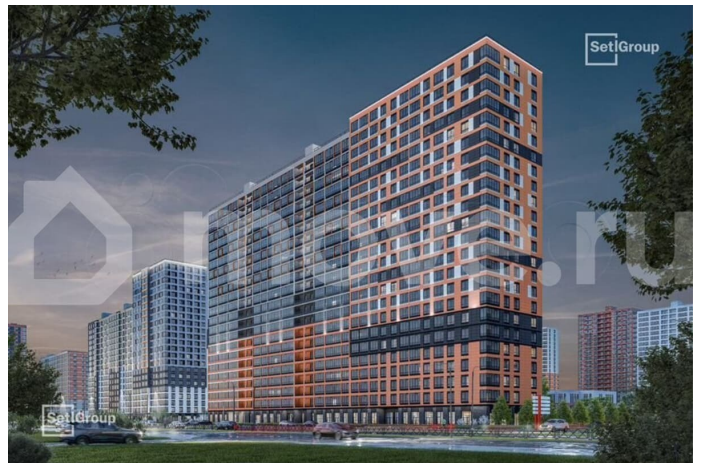

серый». Что особенного в ЖК «Город звезд»?

1. Инновационный Лицей Setl с оригинальной архитектурной концепцией и уникальной образовательной средой
   - Четыре тематические площади отдыха с разнообразным благоустройством
   - Аллея Звёзд - променад протяженностью 5 км с ландшафтным озеленением, зонами отдыха и велодорожкой
   - Выход на набережную реки Утки, где можно порыбачить или взять напрокат лодку
   - Единая входная группа с ресепшен и подземный паркинг
   - Невский лесопарк под окнами - всегда свежий воздух и полноценный отдых на природе
2. гз, gorod
   Город звезд, Новосаратовка