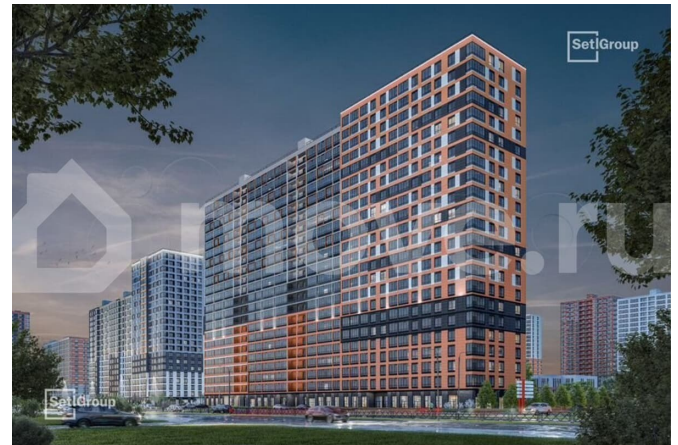

Создано: 17.02.2026 в 01:22

Обновлено: 14.03.2026 в 01:28

Санкт-Петербург

4 500 075 ₺

Санкт-Петербург

Квартира

Общая площадь

24.8 м²

Этаж

4/23

Детали объекта

Тип сделки

Продам

Раздел

[Квартиры](#)

Ремонт

с отделкой

Квартира в новостройке

да

Описание

Продается просторная студия от застройщика в жилом комплексе «Город звезд» в новом городе на правом берегу Невы. До метро можно добраться на транспорте всего за 13 минут. Удобная, классическая, функциональная европланировка, вместительная прихожая 3.21 м?. Общая площадь студии - 24.81 м?, жилая - 18.06 м?, высота потолка 2.77 м. Квартира продается с отделкой «Норд Лайн

<https://spb.move.ru/objects/9290012651>

**Менеджер отдела продаж,
Петербургская Недвижимость
89251234567**

для заметок