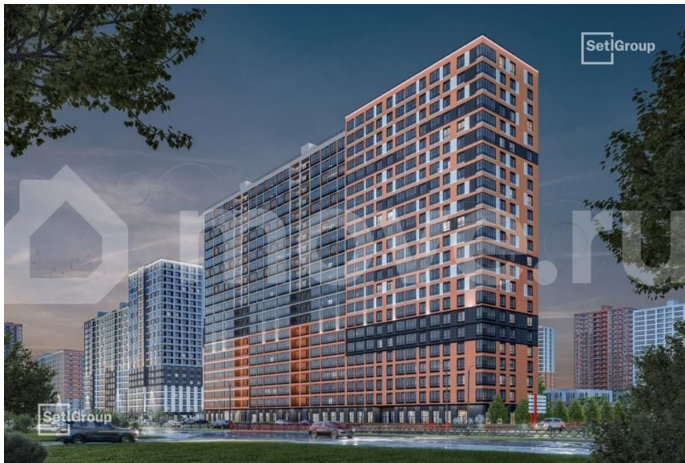

серый». Что особенного в ЖК «Город звезд»?

- Инновационный Лицей Setl с оригинальной архитектурной концепцией и уникальной образовательной средой
- Невский лесопарк под окнами - всегда свежий воздух и полноценный отдых на природе
- Четыре тематические площади отдыха с разнообразным благоустройством
- Аллея Звёзд - променад протяженностью 5 км с ландшафтным озеленением, зонами отдыха и велодорожкой
- Выход на набережную реки Утки, где можно порыбачить или взять напрокат лодку
- Единая входная группа с ресепшен и подземный паркинг гз, год Город звезд