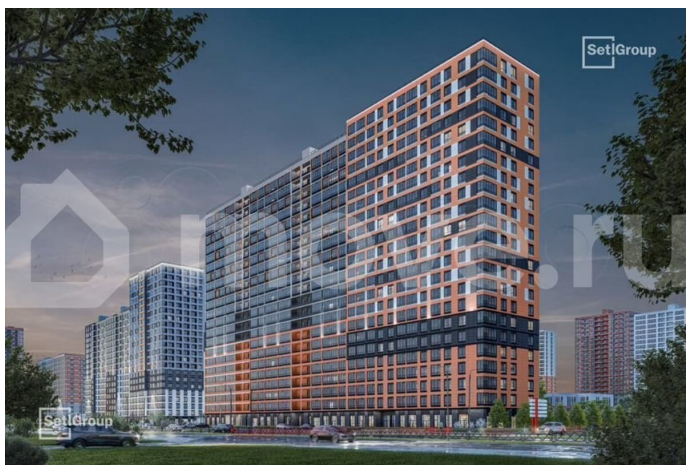

светлый». Что особенного в ЖК «Город звезд»? • Инновационный Лицей SetI с оригинальной архитектурной концепцией и уникальной образовательной средой • Четыре тематические площади отдыха с разнообразным благоустройством • Аллея Звёзд - променад протяженностью 5 км с ландшафтным озеленением, зонами отдыха и велодорожкой • Выход на набережную реки Утки, где можно порыбачить или взять напрокат лодку • Единая входная группа с ресепшен и подземный паркинг • Невский лесопарк под окнами - всегда свежий воздух и полноценный отдых на природе гз, Город звезд, Новосаратовка