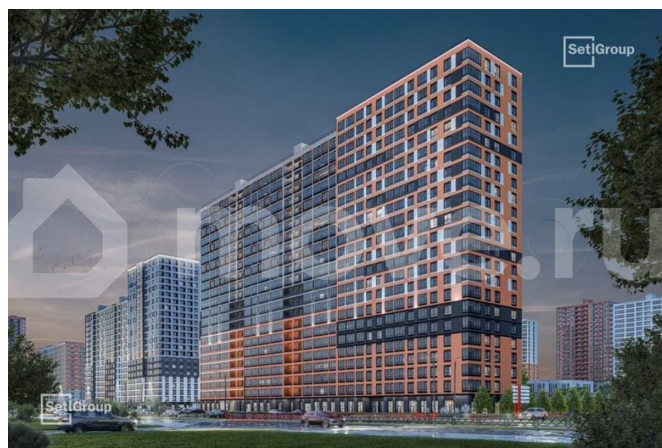

Санкт-Петербург

4 700 208 ₹

Санкт-Петербург

Квартира

Общая площадь

24.8 м²

Этаж

11/23

Детали объекта

Тип сделки

Продам

Раздел

[Квартиры](#)

Ремонт

с отделкой

Квартира в новостройке

да

Описание

Продается просторная студия от застройщика в жилом комплексе «Город звезд» в новом городе на правом берегу Невы. До метро можно добраться на транспорте всего за 13 минут. Удобная, классическая, функциональная европланировка, вместительная прихожая 2.84 м?. Общая площадь студии - 24.8 м?, жилая - 18 м?, высота потолка 2.77 м. Квартира продается с отделкой «Норд Лайн

<https://spb.move.ru/objects/9293122968>

Менеджер отдела продаж,
Петербургская Недвижимость
89251234567

для заметок