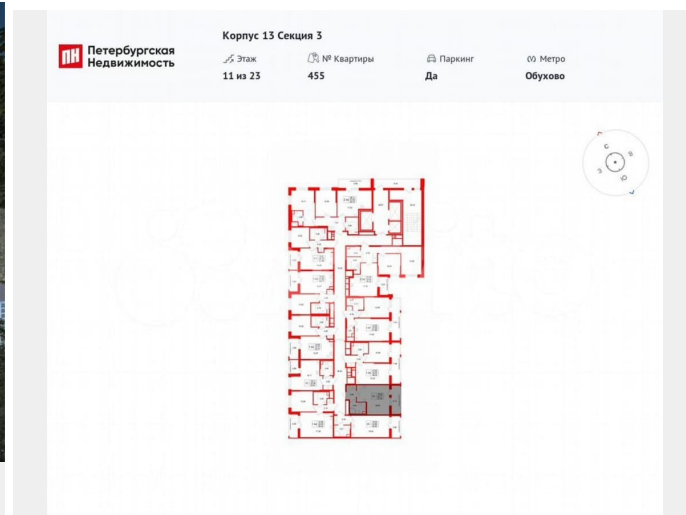

светлый». Что особенного в ЖК «Город звезд»? • Инновационный Лицей SetI с оригинальной архитектурной концепцией и уникальной образовательной средой • Четыре тематические площади отдыха с разнообразным благоустройством • Аллея Звёзд - променад протяженностью 5 км с ландшафтным озеленением, зонами отдыха и велодорожкой • Выход на набережную реки Утки, где можно порыбачить или взять напрокат лодку • Единая входная группа с ресепшен и подземный паркинг • Невский лесопарк под окнами - всегда свежий воздух и полноценный отдых на природе гз, Город звезд, Новосаратовка