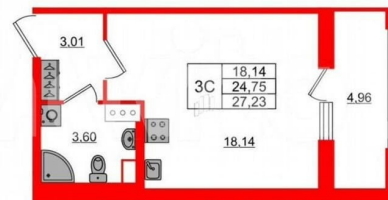

<https://spb.move.ru/objects/9290028165>

Менеджер отдела продаж,
Петербургская Недвижимость
89251234567

для заметок

Студия, 24.75м²

- Кол-во комнат 1
- Этаж 14 из 14
- Общая площадь 24.75м²
- Жилая площадь 18.14м²
- Срок сдачи I квартал 2027