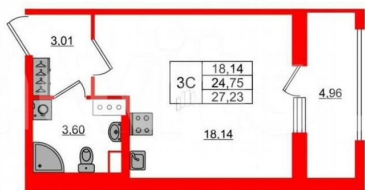

Петербургская Недвижимость

Студия, 24.75м²

- Кол-во комнат 1
- Этаж 14 из 14
- Общая площадь 24.75м²
- Жилая площадь 18.14м²
- Срок сдачи I квартал 2027

Петербургская Недвижимость

Корпус 5.1 Секция 1

- Этаж 14 из 14
- № Квартиры 123
- Паркинг Да
- Метро Обухово