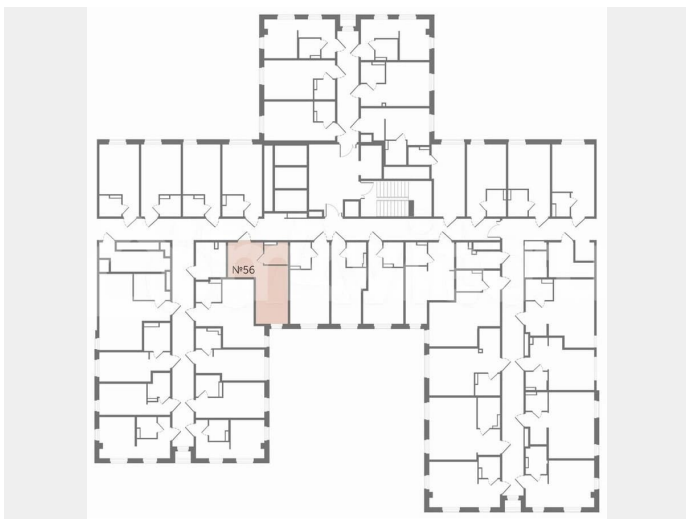

**фск** | **ZOOM ЧЕРНАЯ РЕЧКА**

КОМНАТНОСТЬ  
С

ПЛОЩАДЬ  
24.18 м<sup>2</sup>

ЭТАЖ  
3

Move.ru - вся недвижимость России