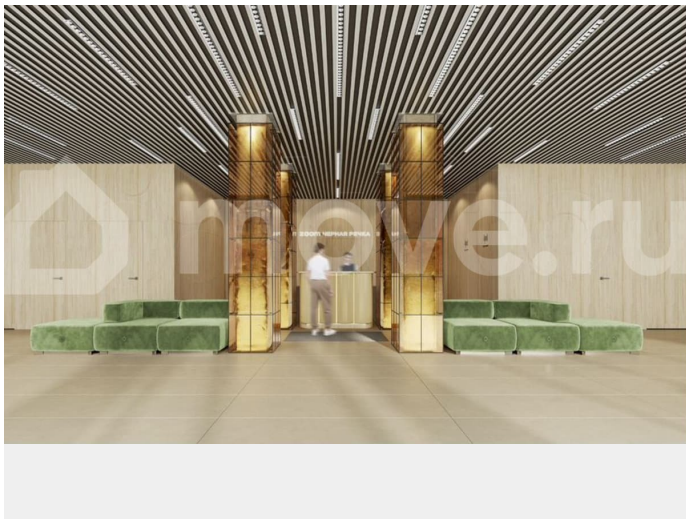

федерального застройщика ФСК. Зум Черная речка расположен в престижном Приморском районе непосредственно на берегу Черной реки. В нем есть все необходимое для жителей разных возрастов и интересов – от отапливаемого подземного паркинга и круглосуточного видеонаблюдения до коворкинга на открытом воздухе, интерактивных детских площадок и зон отдыха. Собственная набережная будет оборудована деревянными настилами и скамейками, благодаря чему вы сможете с комфортом проводить время у воды. Лобби на первом этаже – современное и стильное пространство, где вы можете выпить кофе, подождать такси или поработать с ноутбуком. В отдельных лотах предусмотрено все для оборудования камина. Новый уровень уюта в вашем доме. Приобретение возможно в том числе с помощью ипотеки и рассрочки.

**фск** | **ZOOM ЧЕРНАЯ РЕЧКА**

КОМНАТНОСТЬ  
С

ПЛОЩАДЬ  
24.18 м<sup>2</sup>

ЭТАЖ  
3

Move.ru - вся недвижимость России