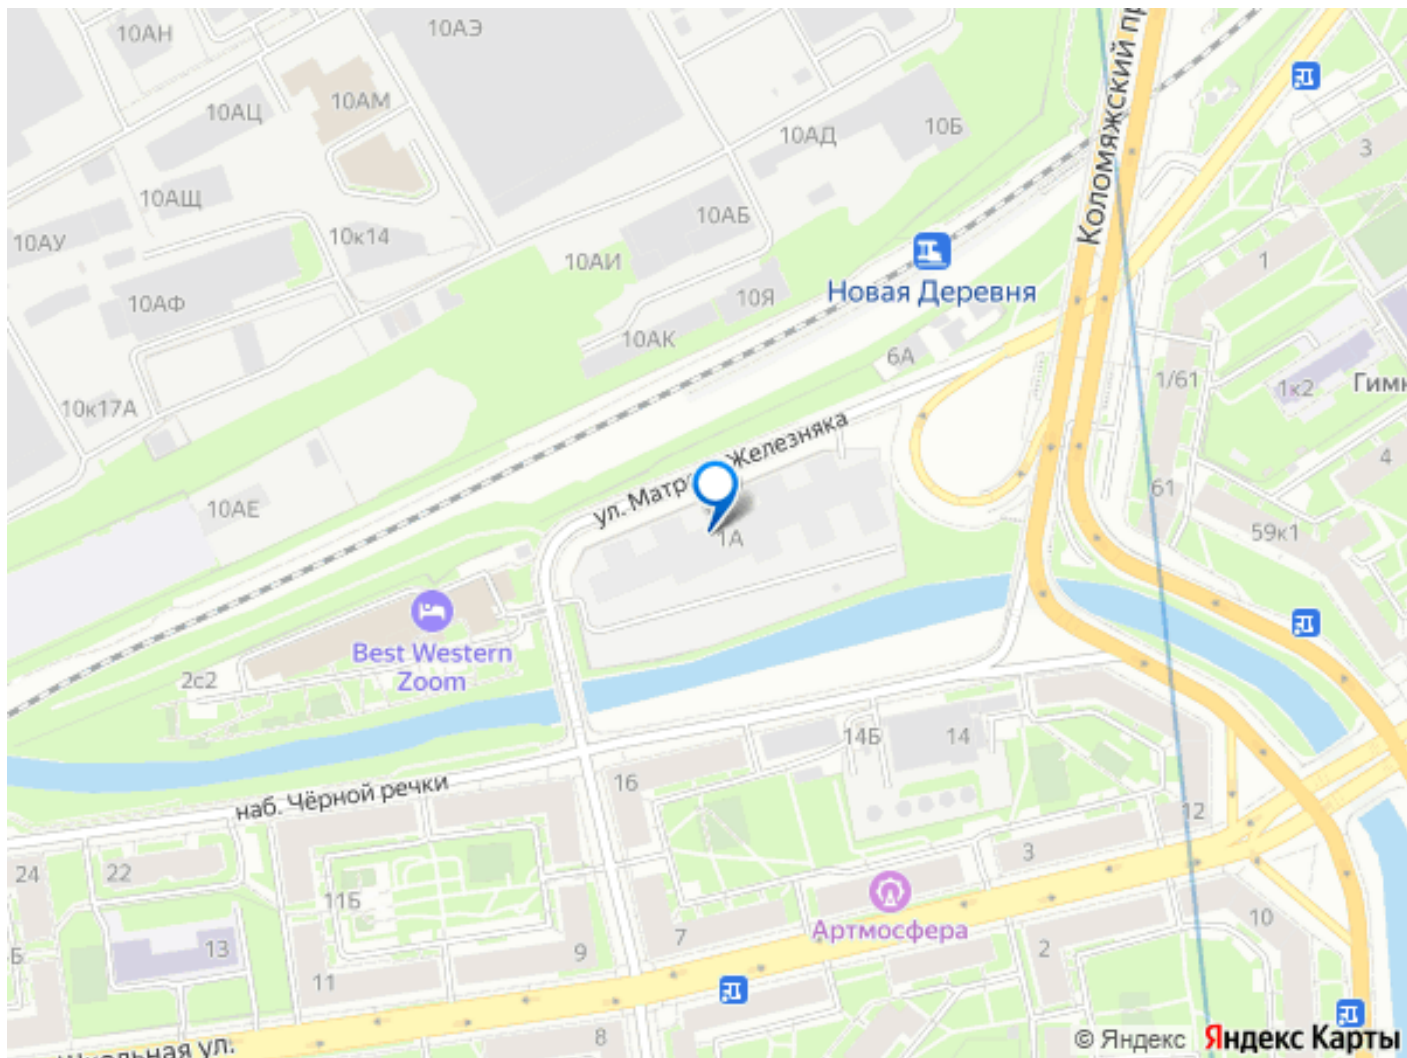

федерального застройщика ФСК. Зум Черная речка расположен в престижном Приморском районе непосредственно на берегу Черной реки. В нем есть все необходимое для жителей разных возрастов и интересов – от отапливаемого подземного паркинга и круглосуточного видеонаблюдения до коворкинга на открытом воздухе, интерактивных детских площадок и зон отдыха. Собственная набережная будет оборудована деревянными настилами и скамейками, благодаря чему вы сможете с комфортом проводить время у воды. Лобби на первом этаже – современное и стильное пространство, где вы можете выпить кофе, подождать такси или поработать с ноутбуком. В отдельных лотах предусмотрено все для оборудования камина. Новый уровень уюта в вашем доме. Приобретение возможно в том числе с помощью ипотеки и рассрочки.

**фск** | **ZOOM ЧЕРНАЯ РЕЧКА**

КОМНАТНОСТЬ  
С

ПЛОЩАДЬ  
24.18 м<sup>2</sup>

ЭТАЖ  
3

Move.ru - вся недвижимость России