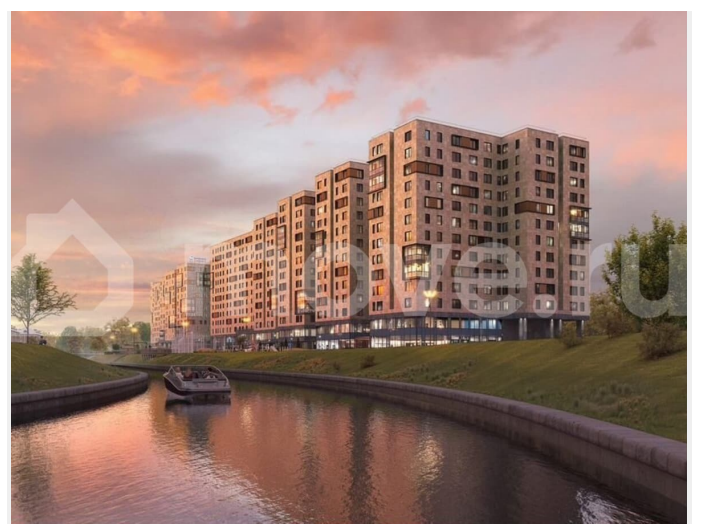

федерального застройщика ФСК. Зум Черная речка расположен в престижном Приморском районе непосредственно на берегу Черной реки. В нем есть все необходимое для жителей разных возрастов и интересов – от отапливаемого подземного паркинга и круглосуточного видеонаблюдения до коворкинга на открытом воздухе, интерактивных детских площадок и зон отдыха. Собственная набережная будет оборудована деревянными настилами и скамейками, благодаря чему вы сможете с комфортом проводить время у воды. Лобби на первом этаже – современное и стильное пространство, где вы можете выпить кофе, подождать такси или поработать с ноутбуком. В отдельных лотах предусмотрено все для оборудования камина. Новый уровень уюта в вашем доме. Приобретение возможно в том числе с помощью ипотеки и рассрочки.

**фск** | **ZOOM ЧЕРНАЯ РЕЧКА**

КОМНАТНОСТЬ  
С

ПЛОЩАДЬ  
24.18 м<sup>2</sup>

ЭТАЖ  
3

Move.ru - вся недвижимость России