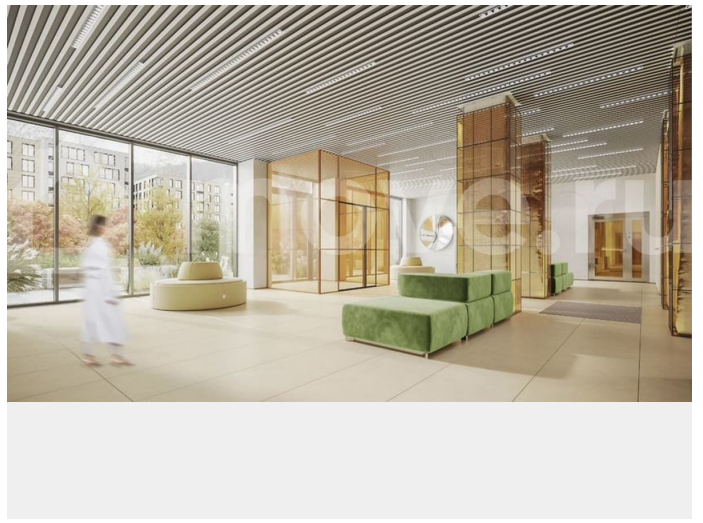

федерального застройщика ФСК. Зум Черная речка расположен в престижном Приморском районе непосредственно на берегу Черной реки. В нем есть все необходимое для жителей разных возрастов и интересов – от отапливаемого подземного паркинга и круглосуточного видеонаблюдения до коворкинга на открытом воздухе, интерактивных детских площадок и зон отдыха. Собственная набережная будет оборудована деревянными настилами и скамейками, благодаря чему вы сможете с комфортом проводить время у воды. Лобби на первом этаже – современное и стильное пространство, где вы можете выпить кофе, подождать такси или поработать с ноутбуком. В отдельных лотах предусмотрено все для оборудования камина. Новый уровень уюта в вашем доме. Приобретение возможно в том числе с помощью ипотеки и рассрочки.

**фск** | **ZOOM ЧЕРНАЯ РЕЧКА**

КОМНАТНОСТЬ  
С

ПЛОЩАДЬ  
24.18 м<sup>2</sup>

ЭТАЖ  
3

Move.ru - вся недвижимость России