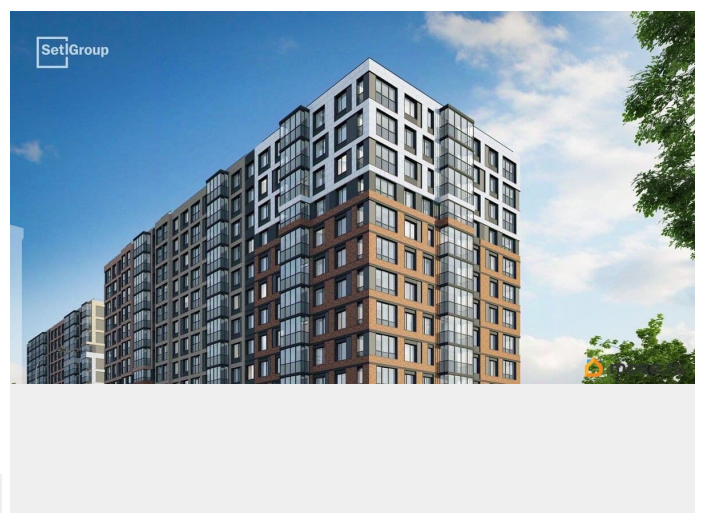

да

Год сдачи

2 квартал 2028 г.

Покупка в ипотеку

да

возможна ипотека, лифт, парковка

Описание

Продается просторная студия от застройщика в жилом комплексе «Астра Континенталь» в активно развивающемся Невском районе. До метро можно добраться пешком всего за 5 минут. Удобная, классическая, функциональная европланировка, просторная прихожая 3.63 м?. Общая площадь студии - 24.8 м?, жилая 18.07 м?, высота потолка 3 м. Квартира продается с отделкой «Норд Лайн светлый плюс». Что особенного в ЖК «Астра Континенталь»? • Уникальная локация 400 метров до метро, 300 метров до благоустроенной набережной • Самодостаточный квартал со всей инфраструктурой в 3-х км от центра • Впечатляющий объем благоустройства: 30 000 кв. метров рекреационных зон с променадом и гейзерными фонтанами • Масштабный парк «Город Спорта»

Петербургская Недвижимость

Студия, 24.8м²

- Кол-во комнат 1
- Этаж 11 из 11
- Общая площадь 24.8м²
- Жилая площадь 18.07м²

move.ru