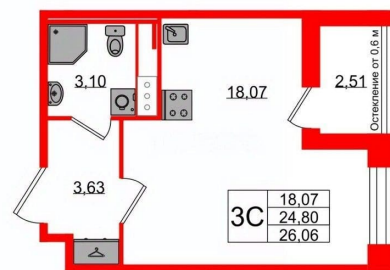

Улица

[проспект Большой Смоленский](#)

Квартира

Высота потолков

2.77 м

Жилая площадь

18.1 м²

Общая площадь

24.8 м²

Этаж

11/11

Детали объекта

Тип сделки

Продам

Раздел

[Квартиры](#)

 Петербургская Недвижимость

Студия, 24.8м²

- Кол-во комнат 1
- Этаж 11 из 11
- Общая площадь 24.8м²
- Жилая площадь 18.07м²

 move.ru

да

Год сдачи

2 квартал 2028 г.

Покупка в ипотеку