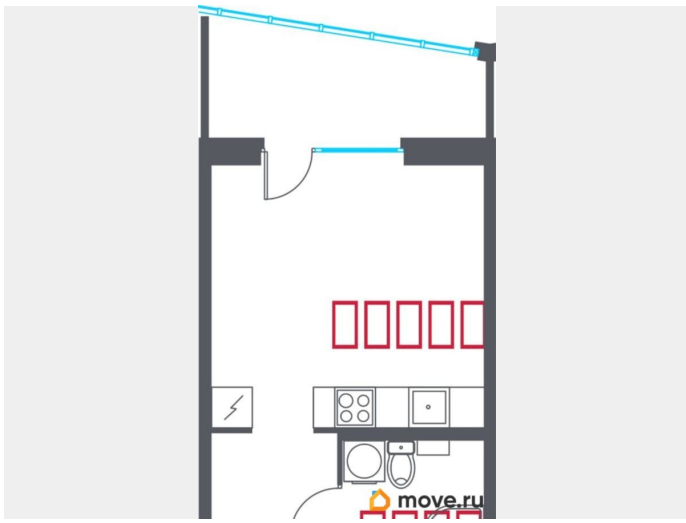

Move.ru - вся недвижимость России