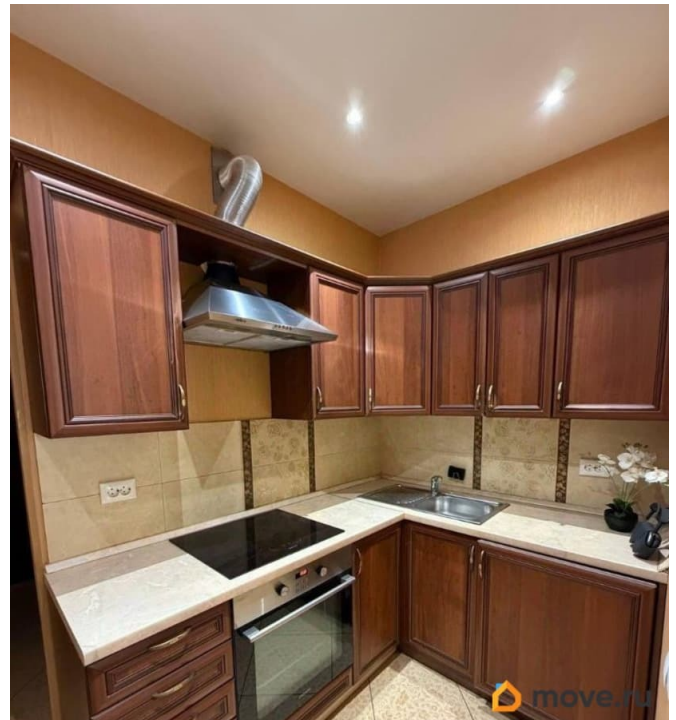

🕒 Создано: 05.04.2026 в 22:35

Обновлено: 05.04.2026 в 21:26

Собственник

79119803319

**Санкт-Петербург, Варшавская улица,
23К1**

10 250 000 ₺

Санкт-Петербург, Варшавская улица, 23К1

Округ

[СПБ, Московский район](#)

Улица

[улица Варшавская](#)

Квартира

Жилая площадь

14.8 м²

Площадь кухни

5 м²

Общая площадь

24.8 м²

Этаж

8/14

Детали объекта

Тип сделки

Продам

Раздел

[Квартиры](#)

Тип балкона

лоджия

Покупка в ипотеку

да

возможна ипотека, лифт, парковка

для заметок