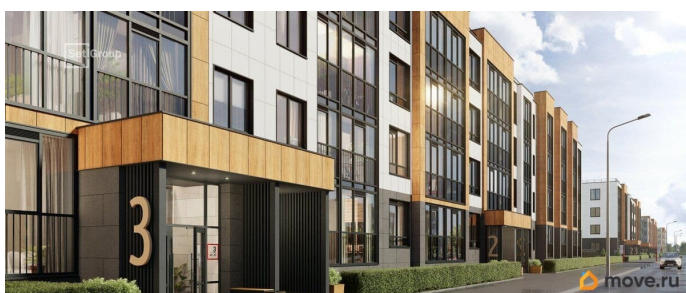

1 квартал 2029 г.

Покупка в ипотеку

<https://spb.move.ru/objects/9293642245>

**Петербургская Недвижимость,
Петербургская Недвижимость
79390315518**

для заметок

возможна ипотека

Описание

Продается просторная студия от застройщика в жилом комплексе «Универ Сити» в на юге Санкт-Петербурга. До метро можно добраться на транспорте всего за 30 минут. Удобная, классическая, функциональная европланировка, вместительная прихожая 3.18 м?. Общая площадь студии - 24.8 м?, жилая 18.04 м?, высота потолка 2.77 м. Квартира продается с отделкой «Норд Лайн светлый». Что особенного в ЖК «Универ Сити»? • Малоэтажное строительство • Скандинавские фасады с отделкой керамогранитом, акцентные входные группы • Закрытые внутренние дворы без машин • Пешеходный променад с тематическими зонами, еловый сквер и яблоневый сад • Инновационный Лицей Setl с оригинальной архитектурной концепцией и уникальной образовательной средой • Универ Парк, включая SetlSport и SetlKids, площадку для выгула собак и зоны отдыха