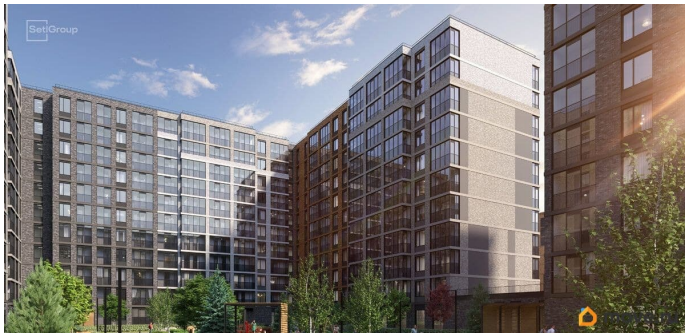

Студия, 24.8м²

- Кол-во комнат 1
- Этаж 5 из 11
- Общая площадь 24.8м²
- Жилая площадь 18.07м²