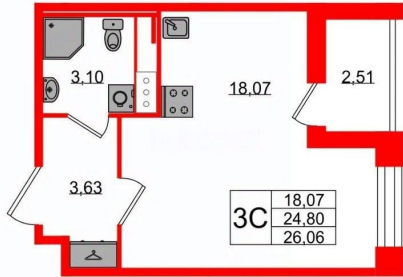

Улица

[проспект Большой Смоленский](#)

Квартира

Высота потолков

2.77 м

Жилая площадь

18.1 м²

Общая площадь

24.8 м²

Этаж

5/11

Детали объекта

Тип сделки

Продам

Раздел

[Квартиры](#)

 **Петербургская Недвижимость**

Студия, 24.8м²

- Кол-во комнат 1
- Этаж 5 из 11
- Общая площадь 24.8м²
- Жилая площадь 18.07м²

3С	18.07
	24.80
	26.06

с отделкой

Квартира в новостройке

да

Год сдачи

Студия, 24.8м²

- Кол-во комнат 1
- Этаж 5 из 11
- Общая площадь 24.8м²
- Жилая площадь 18.07м²

Move.ru - вся недвижимость России