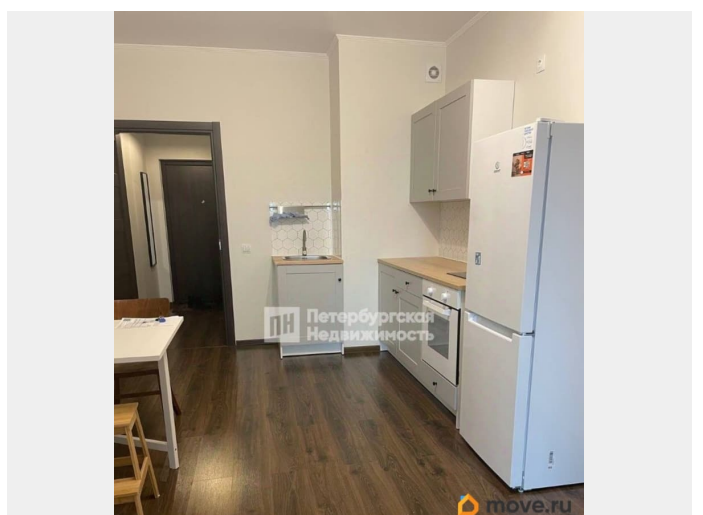

## Описание

Номер объявления: 22059 - назовите его оператору. В продаже квартира - студия в самом престижном жилом комплексе «Статус у парка Победы». Название ЖК говорит само за себя. Он находится в самом сердце престижного Московского района, рядом с метро и парком, недалеко от исторического центра города и в окружении достопримечательностей. Расположение дома дарит жителям богатые возможности и комфортное проживание. Рядом в шаговой доступности находятся: гипермаркеты, ТК Радуга, СКА Арена, Московский Парк Победы, Российская Национальная библиотека, вся развитая социальная инфраструктура: сады, школы, поликлиники. До метро Парка Победы 15 минут пешком. В жилом комплексе закрытая территория, подземный паркинг, просторные входные группы, детский сад, ландшафтное озеленение, круглосуточное видеонаблюдение, надежная управляющая компания. Квартира тёплая, светлая, уютная с просторной лоджией и отличной планировкой. Качественная отделка от застройщика. Удобное зонирование кухни и спального места. Совмещенный санузел. Все необходимое остается. Идеально и удобно заехать в обустроенную квартиру. Студия не сдавалась. Прямая продажа. 1 взрослый собственник. В собственности более 5 лет. Приглашаем на просмотры в удобное для Вас время.