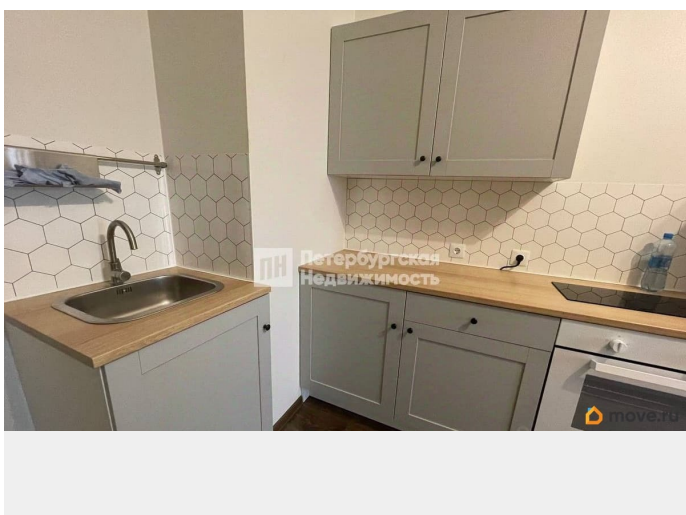

## Описание

Номер объявления: 22059 - назовите его оператору. В продаже квартира - студия в самом престижном жилом комплексе «Статус у парка Победы». Название ЖК говорит само за себя. Он находится в самом сердце престижного Московского района, рядом с метро и парком, недалеко от исторического центра города и в окружении достопримечательностей. Расположение дома дарит жителям богатые возможности и комфортное проживание. Рядом в шаговой доступности находятся: гипермаркеты, ТК Радуга, СКА Арена, Московский Парк Победы, Российская Национальная библиотека, вся развитая социальная инфраструктура: сады, школы, поликлиники. До метро Парка Победы 15 минут пешком. В жилом комплексе закрытая территория, подземный паркинг, просторные входные группы, детский сад, ландшафтное озеленение, круглосуточное видеонаблюдение, надежная управляющая компания. Квартира тёплая, светлая, уютная с просторной лоджией и отличной планировкой. Качественная отделка от застройщика. Удобное зонирование кухни и спального места. Совмещенный санузел. Все необходимое остается. Идеально и удобно заехать в обустроенную квартиру. Студия не сдавалась. Прямая продажа. 1 взрослый собственник. В собственности более 5 лет. Приглашаем на просмотры в удобное для Вас время.