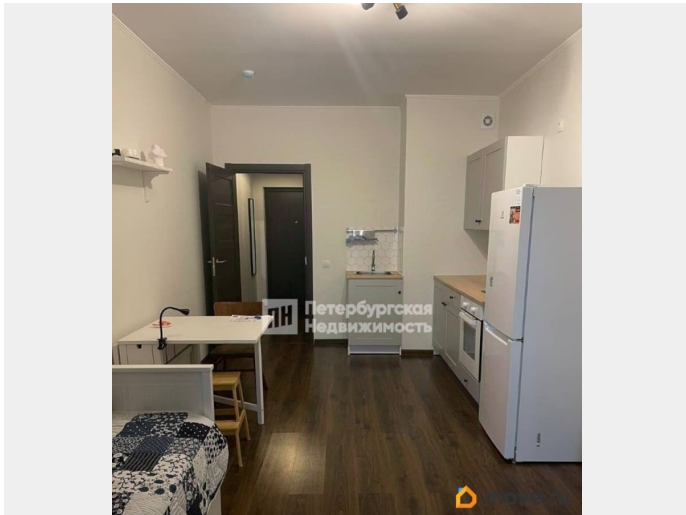

## Описание

Номер объявления: 22059 - назовите его оператору. В продаже квартира - студия в самом престижном жилом комплексе «Статус у парка Победы». Название ЖК говорит само за себя. Он находится в самом сердце престижного Московского района, рядом с метро и парком, недалеко от исторического центра города и в окружении достопримечательностей. Расположение дома дарит жителям богатые возможности и комфортное проживание. Рядом в шаговой доступности находятся: гипермаркеты, ТК Радуга, СКА Арена, Московский Парк Победы, Российская Национальная библиотека, вся развитая социальная инфраструктура: сады, школы, поликлиники. До метро Парка Победы 15 минут пешком. В жилом комплексе закрытая территория, подземный паркинг, просторные входные группы, детский сад, ландшафтное озеленение, круглосуточное видеонаблюдение, надежная управляющая компания. Квартира тёплая, светлая, уютная с просторной лоджией и отличной планировкой. Качественная отделка от застройщика. Удобное зонирование кухни и спального места. Совмещенный санузел. Все необходимое остается. Идеально и удобно заехать в обустроенную квартиру. Студия не сдавалась. Прямая продажа. 1 взрослый собственник. В собственности более 5 лет. Приглашаем на просмотры в удобное для Вас время.