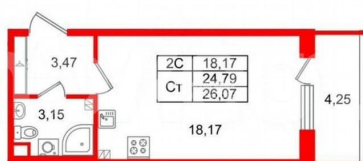

<https://spb.move.ru/objects/9290028123>

Менеджер отдела продаж,
Петербургская Недвижимость

89251234567

для заметок

Студия, 24.79м²

- Кол-во комнат 1
- Этаж 3 из 5
- Общая площадь 24.79м²
- Жилая площадь 18.17м²
- Срок сдачи I квартал 2028

просторная прихожая 3.47 м?. Общая площадь студии - 24.79 м?, жилая - 18.17 м?, высота потолка 2.77 м. Квартира продается с отделкой «Норд Лайн светлый». Что особенного в ЖК «Парадный ансамбль»? • Уникальные квартиры. Хай Флет (High Flat) на последних этажах, палисадники у квартир на первом этаже, семейные секции, квартиры с саунами и окном в ванной • Масштабное малоэтажное строительство в престижном Московском районе • Рекреационные зоны: парадный парк в центре квартала, ручей с собственной набережной, центральная площадь, ресторанный комплекс и пешеходный бульвар • Фасады из керамогранита и кирпича с яркими и акцентными входными группами • Две самые большие площадки Setl Kids и Setl Sport • Инновационный Лицей Setl с оригинальной архитектурной концепцией и уникальной образовательной средой Парадный ансамбль, paradnyi ansambl, па

ПН Петербургская Недвижимость

Студия, 24.79м²

- Кол-во комнат 1
- Этаж 3 из 5
- Общая площадь 24.79м²
- Жилая площадь 18.17м²
- Срок сдачи 1 квартал 2028

ПН Петербургская Недвижимость

Корпус 8.1 Секция 7

- Этаж 3 из 5
- № Квартиры 325
- Паркинг Да
- Метро Московская