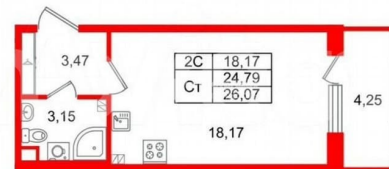

<https://spb.move.ru/objects/9290028123>

Менеджер отдела продаж,
Петербургская Недвижимость

89251234567

для заметок

Студия, 24.79м²

- Кол-во комнат 1
- Этаж 3 из 5
- Общая площадь 24.79м²
- Жилая площадь 18.17м²
- Срок сдачи I квартал 2028

просторная прихожая 3.47 м?. Общая площадь студии - 24.79 м?, жилая - 18.17 м?, высота потолка 2.77 м. Квартира продается с отделкой «Норд Лайн светлый». Что особенного в ЖК «Парадный ансамбль»? • Уникальные квартиры. Хай Флет (High Flat) на последних этажах, палисадники у квартир на первом этаже, семейные секции, квартиры с саунами и окном в ванной • Масштабное малоэтажное строительство в престижном Московском районе • Рекреационные зоны: парадный парк в центре квартала, ручей с собственной набережной, центральная площадь, ресторанный комплекс и пешеходный бульвар • Фасады из керамогранита и кирпича с яркими и акцентными входными группами • Две самые большие площадки Setl Kids и Setl Sport • Инновационный Лицей Setl с оригинальной архитектурной концепцией и уникальной образовательной средой Парадный ансамбль, paradnyi ansambl, па

ПН Петербургская Недвижимость

Студия, 24.79м²

- Кол-во комнат 1
- Этаж 3 из 5
- Общая площадь 24.79м²
- Жилая площадь 18.17м²
- Срок сдачи 1 квартал 2028

ПН Петербургская Недвижимость

Корпус 8.1 Секция 7

- Этаж 3 из 5
- № Квартиры 325
- Паркинг Да
- Метро Московская