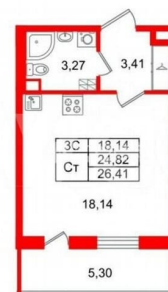

<https://spb.move.ru/objects/9291046673>

**Менеджер отдела продаж,
Петербургская Недвижимость
89251234567**

для заметок

Студия, 24.82м²

- Кол-во комнат 1
- Этаж 4 из 5
- Общая площадь 24.82м²
- Жилая площадь 18.14м²
- Срок сдачи I квартал 2028

просторная прихожая 3.41 м?. Общая площадь студии - 24.82 м?, жилая - 18.14 м?, высота потолка 2.77 м. Квартира продается с отделкой «Норд Лайн серый». Что особенного в ЖК «Парадный ансамбль»? • Уникальные квартиры. Хай Флет (High Flat) на последних этажах, палисадники у квартир на первом этаже, семейные секции, квартиры с саунами и окном в ванной • Масштабное малоэтажное строительство в престижном Московском районе • Рекреационные зоны: парадный парк в центре квартала, ручей с собственной набережной, центральная площадь, ресторанный комплекс и пешеходный бульвар • Фасады из керамогранита и кирпича с яркими и акцентными входными группами • Две самые большие площадки Setl Kids и Setl Sport • Инновационный Лицей Setl с оригинальной архитектурной концепцией и уникальной образовательной средой Парадный ансамбль, paradnyi ansambli, па

ПН Петербургская Недвижимость

Студия, 24.82м²

Кол-во комнат	1
Этаж	4 из 5
Общая площадь	24.82м ²
Жилая площадь	18.14м ²
Срок сдачи	I квартал 2028

Петербургская Недвижимость

Корпус 8.1 Секция 7

Этаж: 4 из 5 № Квартиры: 345 Паркинг: Да Метро: Московская

Floor plan diagram of a residential unit, showing room layouts, dimensions, and a central hallway. The plan is outlined in red. A circular inset in the top right corner shows a compass rose with cardinal directions (N, S, E, W).