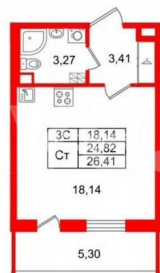

<https://spb.move.ru/objects/9291046673>

**Менеджер отдела продаж,
Петербургская Недвижимость
89251234567**

для заметок

Студия, 24.82м²

- Кол-во комнат 1
- Этаж 4 из 5
- Общая площадь 24.82м²
- Жилая площадь 18.14м²
- Срок сдачи I квартал 2028

просторная прихожая 3.41 м?. Общая площадь студии - 24.82 м?, жилая - 18.14 м?, высота потолка 2.77 м. Квартира продается с отделкой «Норд Лайн серый». Что особенного в ЖК «Парадный ансамбль»? • Уникальные квартиры. Хай Флет (High Flat) на последних этажах, палисадники у квартир на первом этаже, семейные секции, квартиры с саунами и окном в ванной • Масштабное малоэтажное строительство в престижном Московском районе • Рекреационные зоны: парадный парк в центре квартала, ручей с собственной набережной, центральная площадь, ресторанный комплекс и пешеходный бульвар • Фасады из керамогранита и кирпича с яркими и акцентными входными группами • Две самые большие площадки Setl Kids и Setl Sport • Инновационный Лицей Setl с оригинальной архитектурной концепцией и уникальной образовательной средой Парадный ансамбль, paradnyi ansambli, па

ПН Петербургская Недвижимость

Студия, 24.82м²

Кол-во комнат	1
Этаж	4 из 5
Общая площадь	24.82м ²
Жилая площадь	18.14м ²
Срок сдачи	I квартал 2028

Петербургская Недвижимость

Корпус 8.1 Секция 7

Этаж: 4 из 5 № Квартиры: 345 Паркинг: Да Метро: Московская

Floor plan diagram of a residential unit, showing room layouts, dimensions, and a central hallway. The plan is outlined in red. A circular inset in the top right corner shows a compass rose with cardinal directions (N, S, E, W).