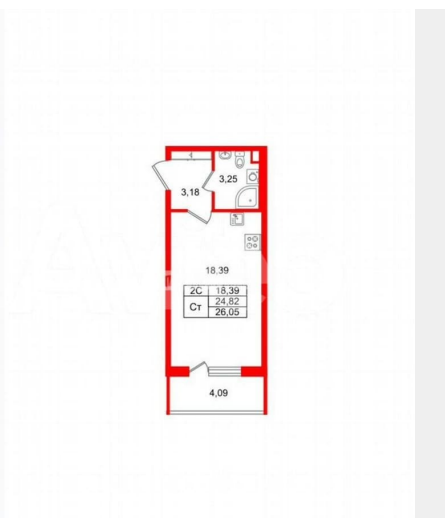

Квартира

Общая площадь

24.8 м²

Этаж

2/5

Детали объекта

Тип сделки

Продам

<https://spb.move.ru/objects/9293122838>

**Менеджер отдела продаж,
Петербургская Недвижимость
89251234567**

для заметок

Студия, 24.82м²

- Кол-во комнат: 1
- Этаж: 2 из 5
- Общая площадь: 24.82м²
- Жилая площадь: 18.39м²
- Срок сдачи: I квартал 2028

вместительная прихожая 3.18 м?. Общая площадь студии - 24.82 м?, жилая - 18.39 м?, высота потолка 2.77 м. Квартира продается с отделкой «Норд Лайн серый». Что особенного в ЖК «Парадный ансамбль»? • Уникальные квартиры. Хай Флет (High Flat) на последних этажах, палисадники у квартир на первом этаже, семейные секции, квартиры с саунами и окном в ванной • Масштабное малоэтажное строительство в престижном Московском районе • Рекреационные зоны: парадный парк в центре квартала, ручей с собственной набережной, центральная площадь, ресторанный комплекс и пешеходный бульвар • Фасады из керамогранита и кирпича с яркими и акцентными входными группами • Две самые большие площадки Setl Kids и Setl Sport • Инновационный Лицей Setl с оригинальной архитектурной концепцией и уникальной образовательной средой Парадный ансамбль, paradnyi ansamb,

ПН Петербургская Недвижимость

Студия, 24.82м²

| | |
|---------------|---------------------|
| Кол-во комнат | 1 |
| Этаж | 2 из 5 |
| Общая площадь | 24.82м ² |
| Жилая площадь | 18.39м ² |
| Срок сдачи | I квартал 2028 |