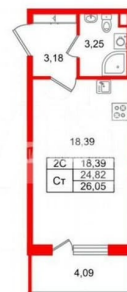

<https://spb.move.ru/objects/9293122838>

**Менеджер отдела продаж,
Петербургская Недвижимость
89251234567**

для заметок

Студия, 24.82м²

- Кол-во комнат: 1
- Этаж: 2 из 5
- Общая площадь: 24.82м²
- Жилая площадь: 18.39м²
- Срок сдачи: I квартал 2028

вместительная прихожая 3.18 м?. Общая площадь студии - 24.82 м?, жилая - 18.39 м?, высота потолка 2.77 м. Квартира продается с отделкой «Норд Лайн серый». Что особенного в ЖК «Парадный ансамбль»? • Уникальные квартиры. Хай Флет (High Flat) на последних этажах, палисадники у квартир на первом этаже, семейные секции, квартиры с саунами и окном в ванной • Масштабное малоэтажное строительство в престижном Московском районе • Рекреационные зоны: парадный парк в центре квартала, ручей с собственной набережной, центральная площадь, ресторанный комплекс и пешеходный бульвар • Фасады из керамогранита и кирпича с яркими и акцентными входными группами • Две самые большие площадки Setl Kids и Setl Sport • Инновационный Лицей Setl с оригинальной архитектурной концепцией и уникальной образовательной средой Парадный ансамбль, paradnyi ansamb,

ПН Петербургская Недвижимость

Студия, 24.82м²

| | |
|---------------|---------------------|
| Кол-во комнат | 1 |
| Этаж | 2 из 5 |
| Общая площадь | 24.82м ² |
| Жилая площадь | 18.39м ² |
| Срок сдачи | I квартал 2028 |