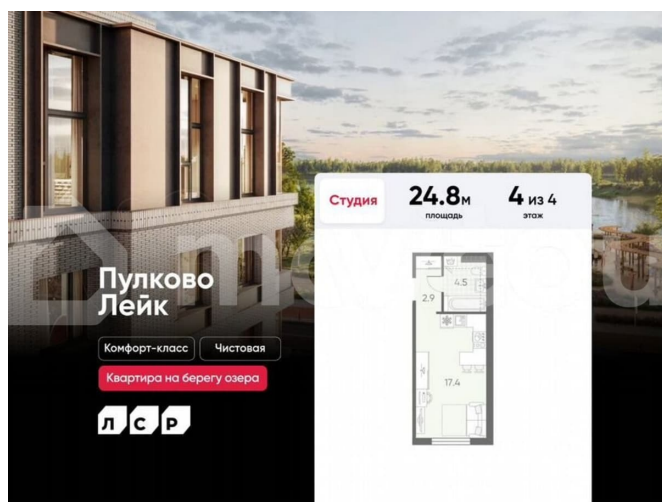

🕒 Создано: 17.02.2026 в 01:17

🔄 Обновлено: 02.04.2026 в 01:19

Санкт-Петербург, поселок Шушары

6 077 736 ₺

Санкт-Петербург, поселок Шушары

Квартира

Общая площадь

24.8 м²

с отделкой

Квартира в новостройке

да

Описание

Цена действует при 100% оплате и на определенные ипотечные программы. Подробности — в отделе продаж по телефону. Продается студия в ЖК «Пулково Лейк» на 4 этаже. Общая площадь составляет 24.80 кв. м. Квартира с чистовой отделкой. Жилой комплекс «Пулково Лейк» располагается по адресу Санкт-Петербург, Московский. Пулково Лейк – проект малоэтажной застройки на берегу озера на

<https://spb.move.ru/objects/9290003055>

ООО «ЛСР. Недвижимость-Северо-Запад», ЛСР. Недвижимость - Северо-Запад

89251234567

для заметок

границе Московского и Пушкинского районов.

Дома высотой всего 4 этажа, квартиры от уютных студий до трехкомнатных квартир для большой семьи. Широчайший выбор планировок, включая квартиры с мастер-спальнями, патио, каминами, саунами, двухуровневые квартиры. Школа, детские сады, парк на берегу озера и выезды на Пулковское и Петербургское шоссе.