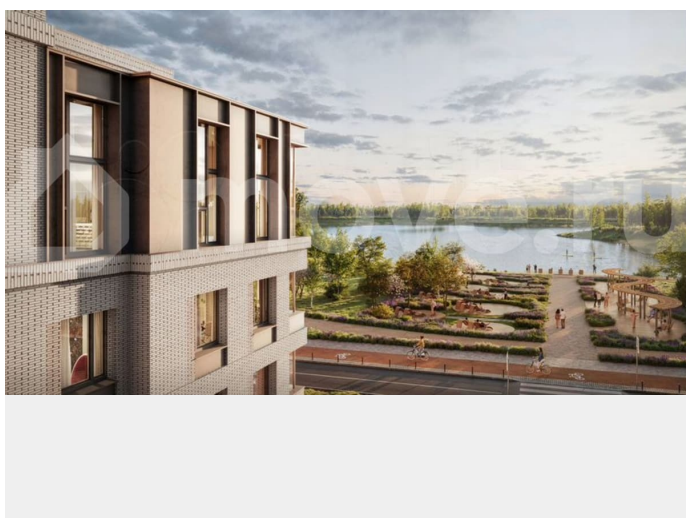

квартиру на выгодных условиях! Чтобы узнать подробности, обращайтесь за консультацией по телефону.

Пулково Лейк

Комфорт-класс Чистовая

Квартира на берегу озера

ЛСР

Студия **24.8м** площадь **4 из 4** этаж