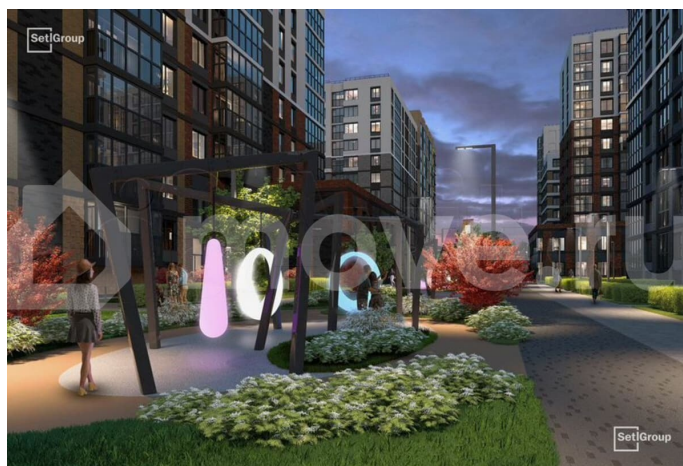

площадь студии - 24.82 м², жилая - 18.11 м², высота потолка 2.77 м. Квартира продается с отделкой «Норд Лайн серый плюс». Что особенного в ЖК «Титул в Московском»? • Престижный Московский район • Авторская архитектурная концепция • 2 центральные входные группы с ресепшн и лаундж-зонами • Кленовая аллея с арт-стеллой, цветочная аллея и сад трав • Уютные дворы-патио, площадки SetlKids и SetlSport • Инновационный Лицей Setl с оригинальной архитектурной концепцией и уникальной образовательной средой titul, титул московский, titul titul твм