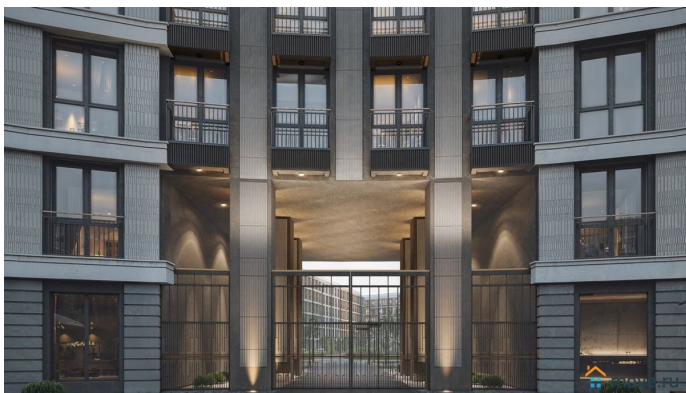

## Описание

Просторная квартира в престижной локации — ул. Профессора Попова, 38, между набережной Карповки и исторической застройкой Петроградской стороны. Из окон открываются виды на Иоанновский монастырь и реку Карповку. В пешей доступности метро «Петроградская», «Чкаловская» и «Чёрная речка». Высота потолков 3 м, панорамное остекление, эксклюзивная планировка. Квартира передается без отделки, что позволяет реализовать индивидуальный дизайн-проект. Монолитно-кирпичный дом клубного формата, 6-этажная периметральная застройка с полузакрытым двором и парадными курдонёрами. Подземный паркинг с прямым доступом из жилых этажей. Благоустроенная набережная с собственным причалом, озеленённые пространства для отдыха. Рядом ведущие вузы, школы, парки и рестораны. Удобный выезд на ЗСД.