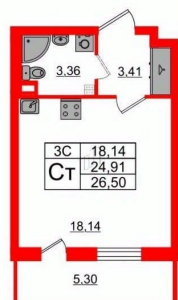

## Квартира

Жилая площадь

18.1 м<sup>2</sup>

Общая площадь

24.91 м<sup>2</sup>

Этаж

2/5

<https://spb.move.ru/objects/9290435030>

**Петербургская Недвижимость,  
Петербургская Недвижимость  
79810805312**

для заметок

**Студия, 24.91м<sup>2</sup>**

- Кол-во комнат 1
- Этаж 2 из 5
- Общая площадь 24.91м<sup>2</sup>
- Жилая площадь 18.14м<sup>2</sup>

## Описание

Продается просторная студия от застройщика в жилом комплексе «Парадный ансамбль» в престижном Московском районе. До метро можно добраться на транспорте всего за 20 минут. Удобная, классическая, функциональная европланировка, просторная прихожая 3.41 м?. Общая площадь студии - 24.91 м?, жилая 18.14 м?, высота потолка 2.77 м. Квартира продается с отделкой «Норд Лайн серый». Что особенного в ЖК «Парадный ансамбль»? • Уникальные квартиры. Хай Флет (High Flat) на последних этажах, палисадники у квартир на первом этаже, семейные секции, квартиры с саунами и окном в ванной • Масштабное малоэтажное строительство в престижном Московском районе • Рекреационные зоны: парадный парк в центре квартала, ручей с собственной набережной, центральная площадь, ресторанный комплекс и пешеходный бульвар • Фасады из керамогранита и кирпича с яркими и акцентными входными группами • Две самые большие площадки Setl Kids и Setl Sport • Инновационный Лицей Setl с оригинальной архитектурной концепцией и уникальной образовательной средой

 Петербургская Недвижимость

**Студия, 24.91м<sup>2</sup>**

- Кол-во комнат 1
- Этаж 2 из 5
- Общая площадь 24.91м<sup>2</sup>
- Жилая площадь 18.14м<sup>2</sup>

 move.ru

Move.ru - вся недвижимость России