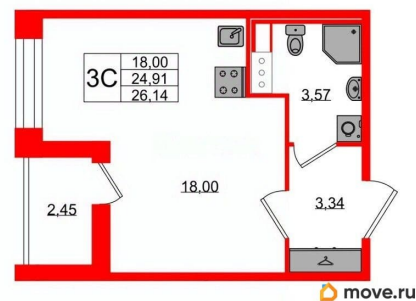

Улица

[проспект Большой Смоленский](#)

Квартира

Высота потолков

2.77 м

Жилая площадь

18 м²

Общая площадь

24.91 м²

Этаж

6/11

Детали объекта

Тип сделки

Продам

Раздел

[Квартиры](#)

Студия, 24.91м²

- Кол-во комнат 1
- Этаж 6 из 11
- Общая площадь 24.91м²
- Жилая площадь 18м²

да

Год сдачи

2 квартал 2028 г.

Покупка в ипотеку

да

возможна ипотека, лифт, парковка