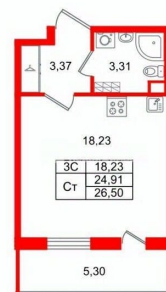

Жилая площадь

18.2 м²

Общая площадь

24.91 м²

Этаж

5/5

Детали объекта

Тип сделки

Студия, 24.91м²

- Кол-во комнат 1
- Этаж 5 из 5
- Общая площадь 24.91м²
- Жилая площадь 18.23м²

 move.ru

возможна ипотека, лифт

Описание

Продается просторная студия от застройщика в жилом комплексе «Парадный ансамбль» в престижном Московском районе. До метро можно добраться на транспорте всего за 20 минут. Удобная, классическая, функциональная европланировка, просторная прихожая 3.37 м?. Общая площадь студии - 24.91 м?, жилая 18.23 м?, высота потолка 3.07 м. Квартира продается с отделкой «Норд Лайн светлый». Что особенного в ЖК «Парадный ансамбль»? • Уникальные квартиры. Хай Флет (High Flat) на последних этажах, палисадники у квартир на первом этаже, семейные секции, квартиры с саунами и окном в ванной • Масштабное малоэтажное строительство в престижном Московском районе • Рекреационные зоны: парадный парк в центре квартала, ручей с собственной набережной, центральная площадь, ресторанный комплекс и пешеходный бульвар • Фасады из керамогранита и кирпича с яркими и акцентными входными группами • Две самые большие площадки Setl Kids и Setl Sport • Инновационный Лицей Setl с оригинальной архитектурной концепцией и уникальной образовательной средой

Студия, 24.91м²

- Кол-во комнат 1
- Этаж 5 из 5
- Общая площадь 24.91м²
- Жилая площадь 18.23м²

Move.ru - вся недвижимость России