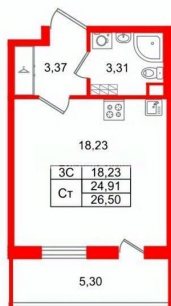

Жилая площадь

18.2 м²

Общая площадь

24.91 м²

Этаж

5/5

Детали объекта

Тип сделки

Студия, 24.91м²

- Кол-во комнат 1
- Этаж 5 из 5
- Общая площадь 24.91м²
- Жилая площадь 18.23м²

 move.ru

возможна ипотека, лифт

Описание

Продается просторная студия от застройщика в жилом комплексе «Парадный ансамбль» в престижном Московском районе. До метро можно добраться на транспорте всего за 20 минут. Удобная, классическая, функциональная европланировка, просторная прихожая 3.37 м?. Общая площадь студии - 24.91 м?, жилая 18.23 м?, высота потолка 3.07 м. Квартира продается с отделкой «Норд Лайн светлый». Что особенного в ЖК «Парадный ансамбль»? • Уникальные квартиры. Хай Флет (High Flat) на последних этажах, палисадники у квартир на первом этаже, семейные секции, квартиры с саунами и окном в ванной • Масштабное малоэтажное строительство в престижном Московском районе • Рекреационные зоны: парадный парк в центре квартала, ручей с собственной набережной, центральная площадь, ресторанный комплекс и пешеходный бульвар • Фасады из керамогранита и кирпича с яркими и акцентными входными группами • Две самые большие площадки Setl Kids и Setl Sport • Инновационный Лицей Setl с оригинальной архитектурной концепцией и уникальной образовательной средой

Студия, 24.91м²

- Кол-во комнат 1
- Этаж 5 из 5
- Общая площадь 24.91м²
- Жилая площадь 18.23м²

Move.ru - вся недвижимость России