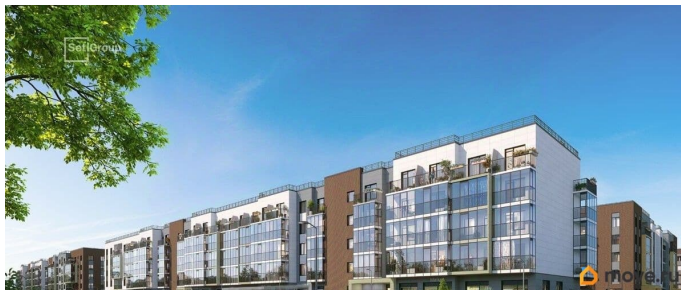

Студия, 24.91м²

- Кол-во комнат 1
- Этаж 5 из 5
- Общая площадь 24.91м²
- Жилая площадь 18.23м²