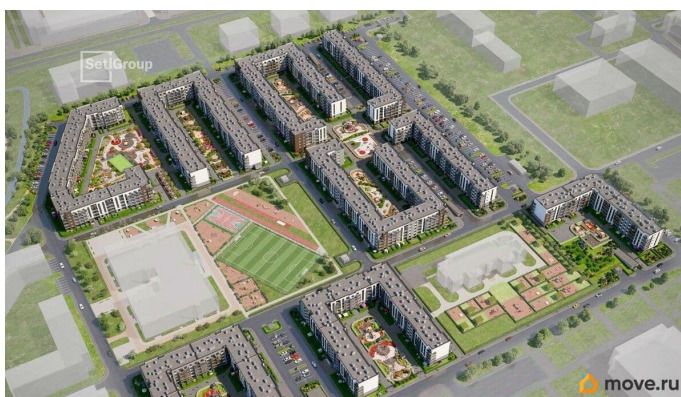

Студия, 24.91м²

- Кол-во комнат 1
- Этаж 5 из 5
- Общая площадь 24.91м²
- Жилая площадь 18.23м²