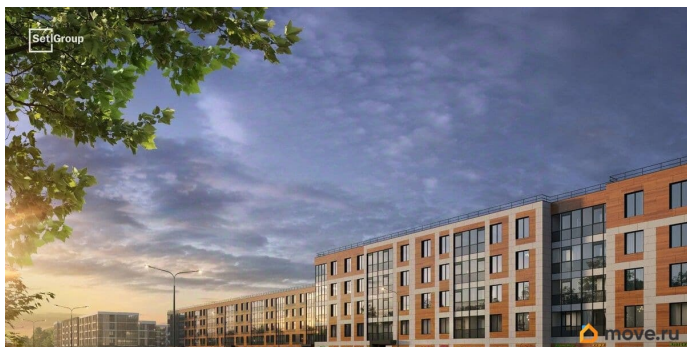

Студия, 24.91м²

- Кол-во комнат 1
- Этаж 5 из 5
- Общая площадь 24.91м²
- Жилая площадь 18.23м²