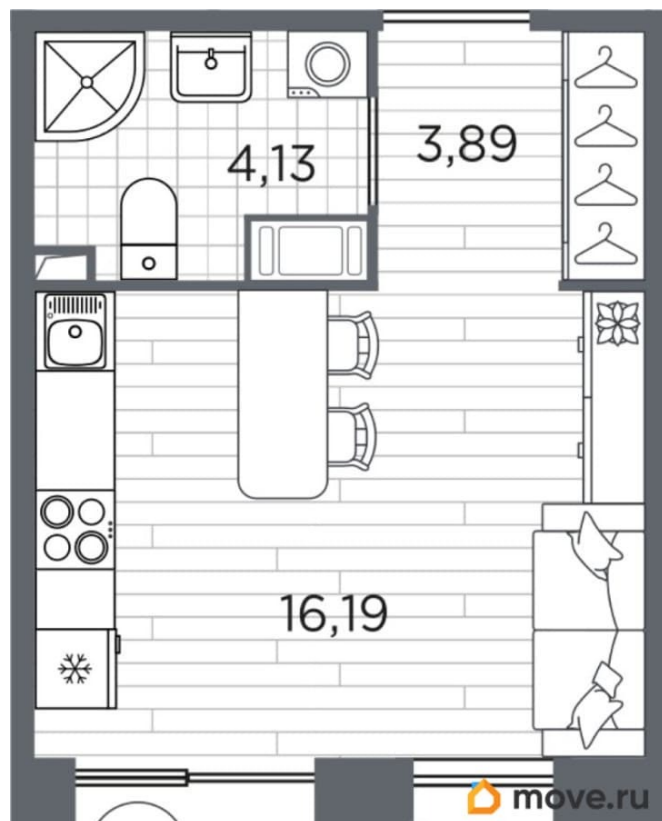

Создано: 15.04.2026 в 11:17

Обновлено: 15.04.2026 в 11:16

**Санкт-Петербург, Полюстровский
проспект, 87к1**

12 106 260 ₹

Санкт-Петербург, Полюстровский проспект, 87к1

Округ

[СПБ, Калининский район](#)

Улица

[проспект Полюстровский](#)

Квартира

Общая площадь

24.91 м²

Этаж

3/12

Детали объекта

Тип сделки

Продам

Раздел

[Квартиры](#)

Квартира в новостройке

да

Год сдачи

4 квартал 2027 г.

лифт

Описание

Продаётся студия в строящемся доме (Дом 5), срок сдачи: IV-кв. 2027, общей площадью 24.91 кв.м., на 3 этаже. Жилой квартал

<https://spb.move.ru/objects/9293608545>

**Отдел продаж, Бесплатная
консультация**

79820984863

для заметок