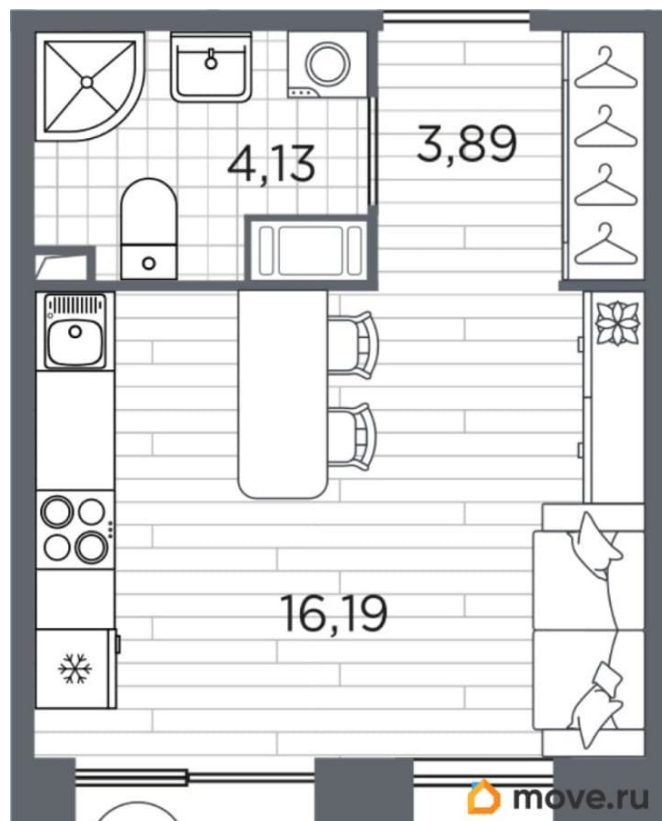

Создано: 15.04.2026 в 10:14

Обновлено: 15.04.2026 в 09:46

**Санкт-Петербург, Полюстровский
проспект, 87к1**

12 230 810 ₹

Санкт-Петербург, Полюстровский проспект, 87к1

Округ

[СПБ, Калининский район](#)

Улица

[проспект Полюстровский](#)

Квартира

Общая площадь

24.91 м²

Этаж

8/12

Детали объекта

Тип сделки

Продам

Раздел

[Квартиры](#)

Квартира в новостройке

да

Год сдачи

4 квартал 2027 г.

лифт

Описание

Продаётся студия в строящемся доме (Дом 5), срок сдачи: IV-кв. 2027, общей площадью 24.91 кв.м., на 8 этаже. Жилой квартал

<https://spb.move.ru/objects/9293608558>

**Отдел продаж, Бесплатная
консультация**

79820984863

для заметок