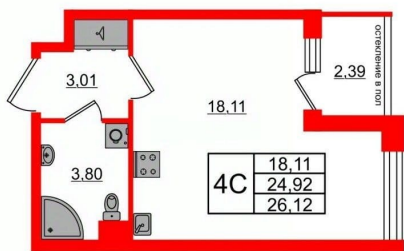

Высота потолков

2.77 м

Жилая площадь

18.1 м²

Общая площадь

24.92 м²

Этаж

1/4

Петербургская Недвижимость

Студия, 24.92м²

- Кол-во комнат: 1
- Этаж: 1 из 4
- Общая площадь: 24.92м²
- Жилая площадь: 18.11м²

move.ru

Move.ru - вся недвижимость России