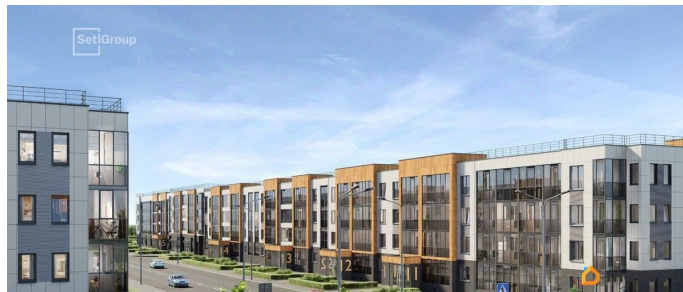

Создано: 24.11.2025 в 22:37

Обновлено: 14.04.2026 в 13:26

**Санкт-Петербург, шоссе Колпинское,
125к2**

5 450 129 ₹

Санкт-Петербург, шоссе Колпинское, 125к2

Округ

[СПБ, Пушкинский район](#)

Квартира

да

возможна ипотека, лифт

Описание

Продается просторная студия от застройщика в жилом комплексе «Универ Сити» в на юге Санкт-Петербурга. До метро можно добраться на транспорте всего за 30 минут. Удобная, классическая, функциональная европланировка, вместительная прихожая 3.01 м?. Общая площадь студии - 24.92 м?, жилая 18.11 м?, высота потолка 2.77 м. Квартира продается с отделкой «Норд Лайн светлый». Что особенного в ЖК «Универ Сити»? •

Малоэтажное строительство • Скандинавские фасады с отделкой керамогранитом, акцентные входные группы • Закрытые внутренние дворы без машин • Пешеходный променад с тематическими зонами, еловый сквер и яблоневый сад • Инновационный Лицей SetI с оригинальной архитектурной концепцией и уникальной образовательной средой • Универ Парк, включая SetISport и SetIKids, площадку для выгула собак и зоны отдыха