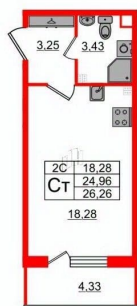

Жилая площадь

18.3 м²

Общая площадь

24.96 м²

Этаж

3/5

Детали объекта

Тип сделки

Описание

Продается просторная студия от застройщика в жилом комплексе «Парадный ансамбль» в престижном Московском районе. До метро можно добраться на транспорте всего за 20 минут. Удобная, классическая, функциональная европланировка, просторная прихожая 3.25 м?. Общая площадь студии - 24.96 м?, жилая 18.28 м?, высота потолка 2.77 м. Квартира продается с отделкой «Норд Лайн светлый». Что особенного в ЖК «Парадный ансамбль»? • Уникальные квартиры. Хай Флет (High Flat) на последних этажах, палисадники у квартир на первом этаже, семейные секции, квартиры с саунами и окном в ванной • Масштабное малоэтажное строительство в престижном Московском районе • Рекреационные зоны: парадный парк в центре квартала, ручей с собственной набережной, центральная площадь, ресторанный комплекс и пешеходный бульвар • Фасады из керамогранита и кирпича с яркими и акцентными входными группами • Две самые большие площадки Setl Kids и Setl Sport • Инновационный Лицей Setl с оригинальной архитектурной концепцией и уникальной образовательной средой

П Петербургская
Недвижимость

Студия, 24.96м²

- 🏠 Кол-во комнат 1
- 🏢 Этаж 3 из 5
- 📏 Общая площадь 24.96м²
- 🏠 Жилая площадь 18.28м²

move.ru

Move.ru - вся недвижимость России