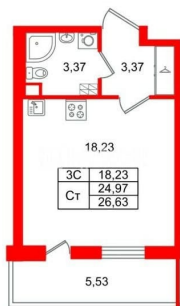

Жилая площадь

18.2 м²

Общая площадь

24.97 м²

Этаж

4/5

Детали объекта

Тип сделки

Студия, 24.97м²

- Кол-во комнат 1
- Этаж 4 из 5
- Общая площадь 24.97м²
- Жилая площадь 18.23м²

 move.ru

возможна ипотека, лифт

Описание

Продается просторная студия от застройщика в жилом комплексе «Парадный ансамбль» в престижном Московском районе. До метро можно добраться на транспорте всего за 20 минут. Удобная, классическая, функциональная европланировка, просторная прихожая 3.37 м?. Общая площадь студии - 24.97 м?, жилая 18.23 м?, высота потолка 2.77 м. Квартира продается с отделкой «Норд Лайн серый». Что особенного в ЖК «Парадный ансамбль»? • Уникальные квартиры. Хай Флет (High Flat) на последних этажах, палисадники у квартир на первом этаже, семейные секции, квартиры с саунами и окном в ванной • Масштабное малоэтажное строительство в престижном Московском районе • Рекреационные зоны: парадный парк в центре квартала, ручей с собственной набережной, центральная площадь, ресторанный комплекс и пешеходный бульвар • Фасады из керамогранита и кирпича с яркими и акцентными входными группами • Две самые большие площадки Setl Kids и Setl Sport • Инновационный Лицей Setl с оригинальной архитектурной концепцией и уникальной образовательной средой

Студия, 24.97м²

- Кол-во комнат **1**
- Этаж **4 из 5**
- Общая площадь **24.97м²**
- Жилая площадь **18.23м²**

Move.ru - вся недвижимость России