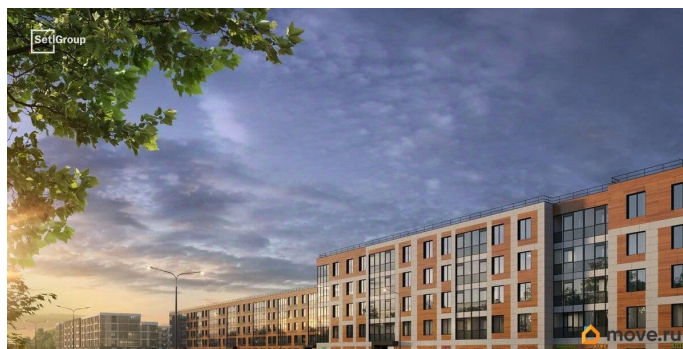

Студия, 24.97м²

- Кол-во комнат **1**
- Этаж **4 из 5**
- Общая площадь **24.97м²**
- Жилая площадь **18.23м²**