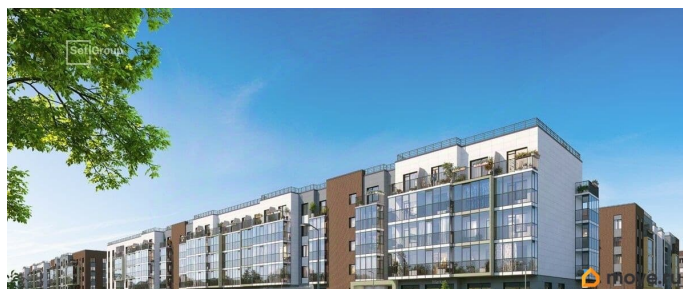

Студия, 24.97м²

- Кол-во комнат **1**
- Этаж **4 из 5**
- Общая площадь **24.97м²**
- Жилая площадь **18.23м²**