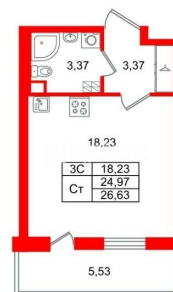

Жилая площадь

18.2 м²

Общая площадь

24.97 м²

Этаж

4/5

Детали объекта

Тип сделки

Студия, 24.97м²

- Кол-во комнат 1
- Этаж 4 из 5
- Общая площадь 24.97м²
- Жилая площадь 18.23м²

 move.ru

возможна ипотека, лифт

Описание

Продается просторная студия от застройщика в жилом комплексе «Парадный ансамбль» в престижном Московском районе. До метро можно добраться на транспорте всего за 20 минут. Удобная, классическая, функциональная европланировка, просторная прихожая 3.37 м?. Общая площадь студии - 24.97 м?, жилая 18.23 м?, высота потолка 2.77 м. Квартира продается с отделкой «Норд Лайн серый». Что особенного в ЖК «Парадный ансамбль»? • Уникальные квартиры. Хай Флет (High Flat) на последних этажах, палисадники у квартир на первом этаже, семейные секции, квартиры с саунами и окном в ванной • Масштабное малоэтажное строительство в престижном Московском районе • Рекреационные зоны: парадный парк в центре квартала, ручей с собственной набережной, центральная площадь, ресторанный комплекс и пешеходный бульвар • Фасады из керамогранита и кирпича с яркими и акцентными входными группами • Две самые большие площадки Setl Kids и Setl Sport • Инновационный Лицей Setl с оригинальной архитектурной концепцией и уникальной образовательной средой

Студия, 24.97м²

- Кол-во комнат **1**
- Этаж **4 из 5**
- Общая площадь **24.97м²**
- Жилая площадь **18.23м²**

Move.ru - вся недвижимость России