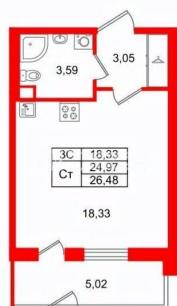

Петербургская Недвижимость

Уникальные преимущества **Квартира с палисадником**

Студия, 24.97м²

- Кол-во комнат **1**
- Этаж **1 из 5**
- Общая площадь **24.97м²**
- Жилая площадь **18.33м²**

move.ru