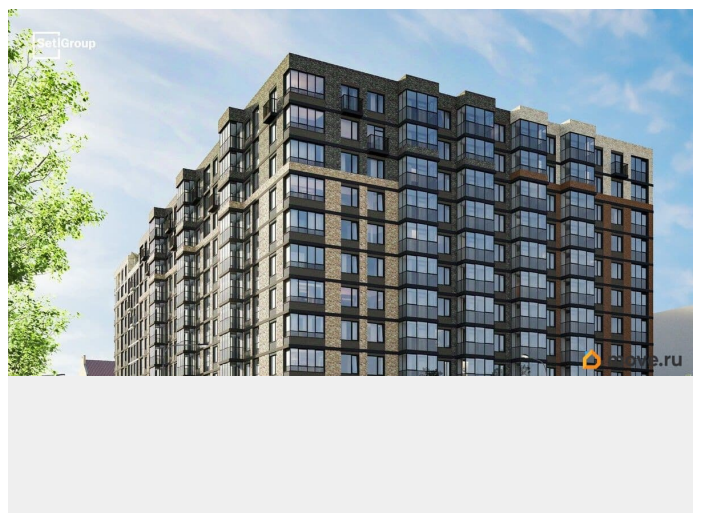

да

Год сдачи

2 квартал 2028 г.

Покупка в ипотеку

да

возможна ипотека, лифт, парковка

Описание

Продается просторная студия от застройщика в жилом комплексе «Астра Континенталь» в активно развивающемся Невском районе. До метро можно добраться пешком всего за 5 минут. Удобная, классическая, функциональная европланировка, вместительная прихожая 3.06 м?. Общая площадь студии - 24.98 м?, жилая 18.01 м?, высота потолка 2.77 м. Квартира продается с отделкой «Норд Лайн серый плюс». Что особенного в ЖК «Астра Континенталь»? • Уникальная локация 400 метров до метро, 300 метров до благоустроенной набережной • Самодостаточный квартал со всей инфраструктурой в 3-х км от центра • Впечатляющий объем благоустройства: 30 000 кв. метров рекреационных зон с променадом и гейзерными фонтанами • Масштабный парк «Город Спорта»

Петербургская Недвижимость

Студия, 24.98м²

- Кол-во комнат 1
- Этаж 2 из 11
- Общая площадь 24.98м²
- Жилая площадь 18.01м²

3С	18.01
	24.98
	26.21

move.ru