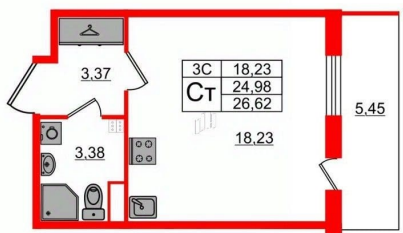

Жилая площадь

18.2 м²

Общая площадь

24.98 м²

Этаж

2/5

Детали объекта

Тип сделки

 move.ru

возможна ипотека, лифт, парковка

Описание

Продается просторная студия от застройщика в жилом комплексе «Парадный ансамбль» в престижном Московском районе. До метро можно добраться на транспорте всего за 20 минут. Удобная, классическая, функциональная европланировка, просторная прихожая 3.37 м?. Общая площадь студии - 24.98 м?, жилая 18.23 м?, высота потолка 2.77 м. Квартира продается с отделкой «Норд Лайн серый». Что особенного в ЖК «Парадный ансамбль»? • Уникальные квартиры. Хай Флет (High Flat) на последних этажах, палисадники у квартир на первом этаже, семейные секции, квартиры с саунами и окном в ванной • Масштабное малоэтажное строительство в престижном Московском районе • Рекреационные зоны: парадный парк в центре квартала, ручей с собственной набережной, центральная площадь, ресторанный комплекс и пешеходный бульвар • Фасады из керамогранита и кирпича с яркими и акцентными входными группами • Две самые большие площадки Setl Kids и Setl Sport • Инновационный Лицей Setl с оригинальной архитектурной концепцией и уникальной образовательной средой

Студия, 24.98м²

- Кол-во комнат 1
- Этаж 2 из 5
- Общая площадь 24.98м²
- Жилая площадь 18.23м²

Move.ru - вся недвижимость России