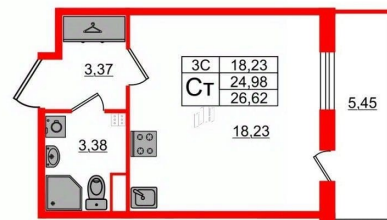

Жилая площадь

18.2 м²

Общая площадь

24.98 м²

Этаж

2/5

Детали объекта

Тип сделки

да

Год сдачи

2 квартал 2026 г.

Покупка в ипотеку

<https://spb.move.ru/objects/9293029200>

**Петербургская Недвижимость,
Петербургская Недвижимость
79810805312**

для заметок

Студия, 24.98м²
Кол-во комнат 1
Этаж 2 из 5
Общая площадь 24.98м²
Жилая площадь 18.25м²

Студия, 24.98м²

- Кол-во комнат 1
- Этаж 2 из 5
- Общая площадь 24.98м²
- Жилая площадь 18.23м²

Move.ru - вся недвижимость России