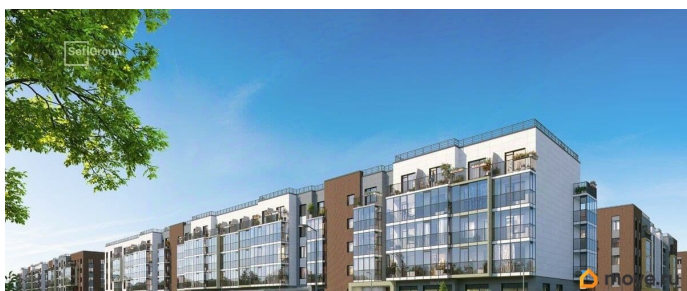

Студия, 24.98м²

- Кол-во комнат 1
- Этаж 2 из 5
- Общая площадь 24.98м²
- Жилая площадь 18.23м²