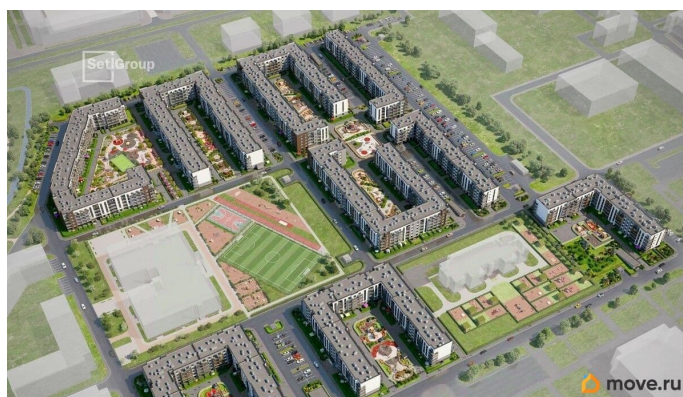

Студия, 24.98м²

- Кол-во комнат 1
- Этаж 2 из 5
- Общая площадь 24.98м²
- Жилая площадь 18.23м²