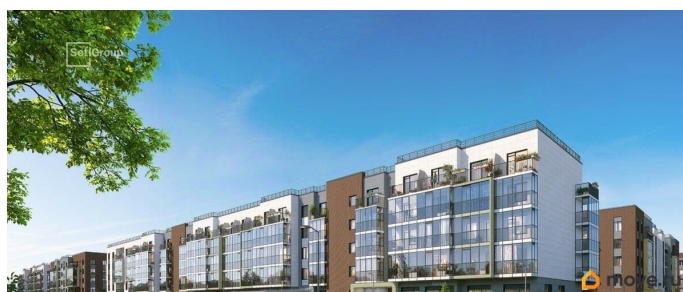

Описание

Продается просторная студия от застройщика в жилом комплексе «Парадный ансамбль» в престижном Московском районе. До метро можно добраться на транспорте всего за 20 минут. Уникальная, функциональная европланировка, просторная прихожая 3.25 м?. Общая площадь студии - 24.99 м?, жилая 18.27 м?, высота потолка 2.77 м. Квартира продается с отделкой «Норд Лайн светлый». Что особенного в ЖК «Парадный ансамбль»? • Уникальные квартиры. Хай Флет (High Flat) на последних этажах, палисадники у квартир на первом этаже, семейные секции, квартиры с саунами и окном в ванной • Масштабное малоэтажное строительство в престижном Московском районе • Рекреационные зоны: парадный парк в центре квартала, ручей с собственной набережной, центральная площадь, ресторанный комплекс и пешеходный бульвар • Фасады из керамогранита и кирпича с яркими и акцентными входными группами • Две самые большие площадки Setl Kids и Setl Sport • Инновационный Лицей Setl с оригинальной архитектурной концепцией и уникальной образовательной средой

ПН Петербургская Недвижимость

Уникальные преимущества Квартира с палисадником

Студия, 24.99м²

- Кол-во комнат 1
- Этаж 1 из 5
- Общая площадь 24.99м²
- Жилая площадь 18.27м²

2С	18.27
Ст	24.99
	26.21

18.27

3.25

3.47

4.07

move.ru