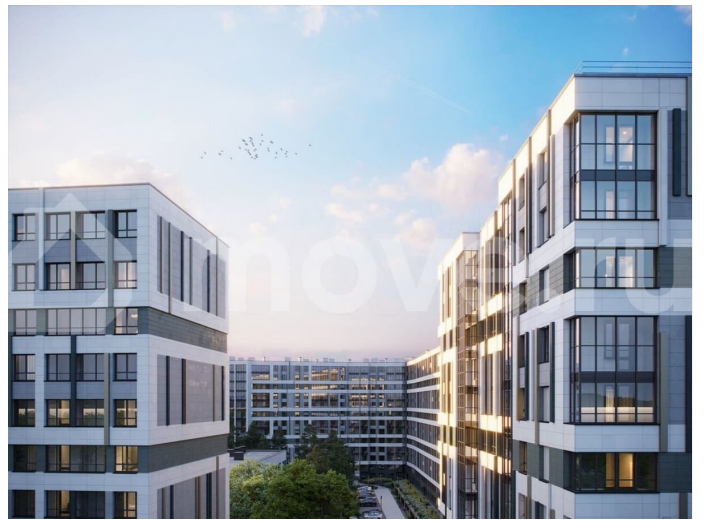

Аквилон⁺

Аквилон⁺
ZALIVE

Аквилон⁺

- Готовые корпуса
- Отделка 3-х видов
- Умный дом inHOME 3.0

КОМНАТ	ПЛОЩАДЬ	ЭТАЖ
Ст	24.90	11