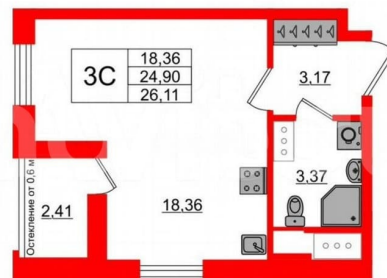

<https://spb.move.ru/objects/9293294794>

Менеджер отдела продаж,
Петербургская Недвижимость
89251234567

для заметок

Студия, 24.9м²

- Кол-во комнат 1
- Этаж 23 из 23
- Общая площадь 24.9м²
- Жилая площадь 18.36м²
- Срок сдачи II квартал 2028

Петербургская Недвижимость

Студия, 24.9м²

- Кол-во комнат 1
- Этаж 25 из 25
- Общая площадь 24.9м²
- Жилая площадь 18.36м²
- Срок сдачи II квартал 2028

3С 18.36
24.90
26.11

3.17

3.37

18.36

2.41