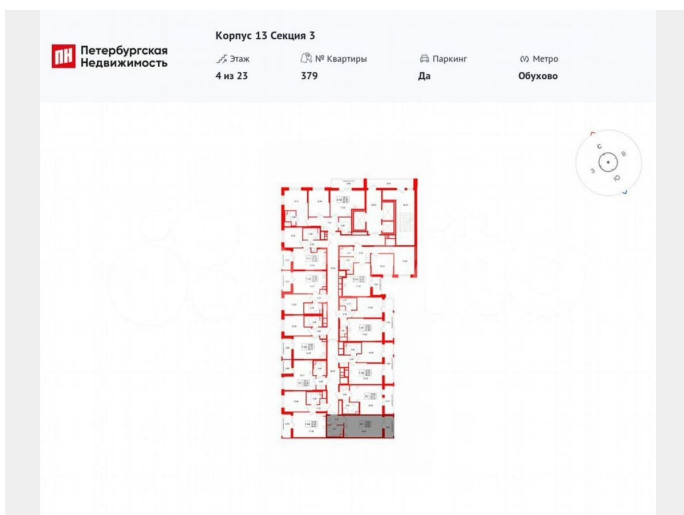

Петербургская Недвижимость

Студия, 24.85м²

- Кол-во комнат: 1
- Этаж: 4 из 23
- Общая площадь: 24.85м²
- Жилая площадь: 18.04м²
- Срок сдачи: III квартал 2029