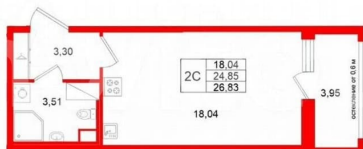

<https://spb.move.ru/objects/9290020076>

Менеджер отдела продаж,
Петербургская Недвижимость
89251234567

для заметок

Студия, 24.85м²

- Кол-во комнат 1
- Этаж 6 из 23
- Общая площадь 24.85м²
- Жилая площадь 18.04м²
- Срок сдачи III квартал 2029

Петербургская Недвижимость

Студия, 24.85м²

- Кол-во комнат 1
- Этаж 6 из 23
- Общая площадь 24.85м²
- Жилая площадь 18.04м²
- Срок сдачи III квартал 2029

Петербургская Недвижимость

Корпус 13 Секция 3

- Этаж 4 из 23
- № Квартиры 379
- Паркинг Да
- Метро Обухово