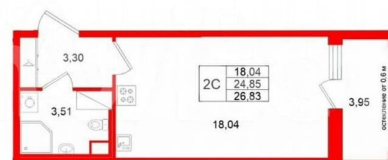

<https://spb.move.ru/objects/9290020076>

Менеджер отдела продаж,
Петербургская Недвижимость
89251234567

для заметок

Студия, 24.85м²

- Кол-во комнат 1
- Этаж 6 из 23
- Общая площадь 24.85м²
- Жилая площадь 18.04м²
- Срок сдачи III квартал 2029

Петербургская Недвижимость

Студия, 24.85м²

- Кол-во комнат 1
- Этаж 6 из 23
- Общая площадь 24.85м²
- Жилая площадь 18.04м²
- Срок сдачи III квартал 2029

Петербургская Недвижимость

Корпус 13 Секция 3

- Этаж 4 из 23
- № Квартиры 379
- Паркинг Да
- Метро Обухово