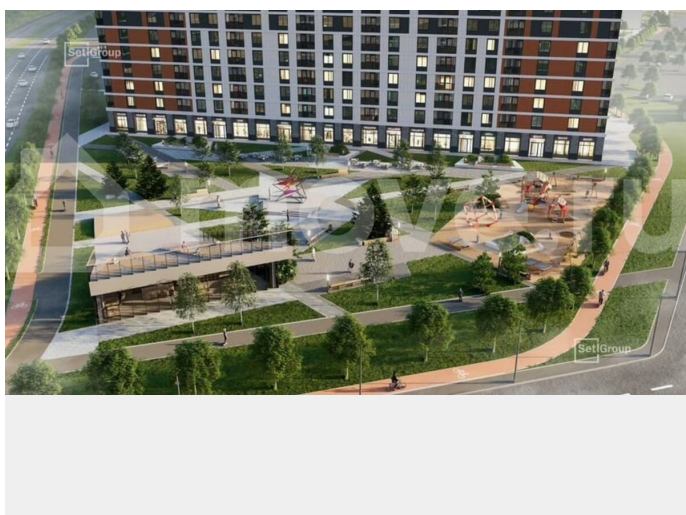

Что особенного в ЖК «Город звезд»? •
Инновационный Лицей SetI с оригинальной архитектурной концепцией и уникальной образовательной средой • Четыре тематические площади отдыха с разнообразным благоустройством • Аллея Звёзд - променад протяженностью 5 км с ландшафтным озеленением, зонами отдыха и велодорожкой • Выход на набережную реки Утки, где можно порыбачить или взять напрокат лодку • Единая входная группа с ресепшен и подземный паркинг • Невский лесопарк под окнами - всегда свежий воздух и полноценный отдых на природе 3, звезд

Петербургская Недвижимость

Студия, 24.85м²

- Кол-во комнат 1
- Этаж 6 из 23
- Общая площадь 24.85м²
- Жилая площадь 18.04м²
- Срок сдачи III квартал 2029

Петербургская Недвижимость

Корпус 13 Секция 3

- Этаж 4 из 23
- № Квартиры 379
- Паркинг Да
- Метро Обухово