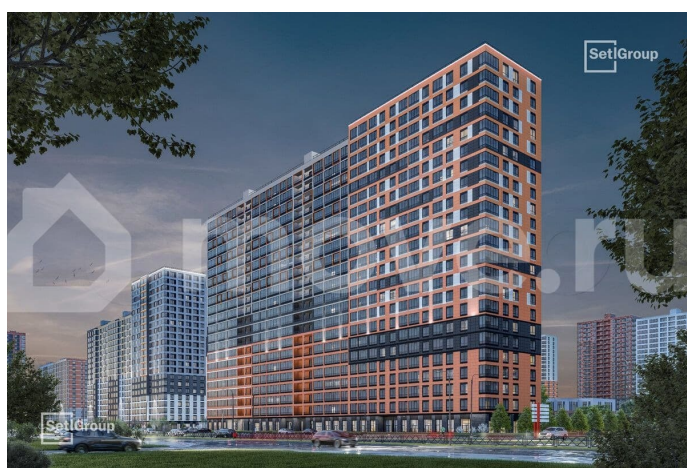

Что особенного в ЖК «Город звезд»? •
Инновационный Лицей Setl с оригинальной архитектурной концепцией и уникальной образовательной средой • Четыре тематические площади отдыха с разнообразным благоустройством • Аллея Звёзд - променад протяженностью 5 км с ландшафтным озеленением, зонами отдыха и велодорожкой • Выход на набережную реки Утки, где можно порыбачить или взять напрокат лодку • Единая входная группа с ресепшен и подземный паркинг • Невский лесопарк под окнами - всегда свежий воздух и полноценный отдых на природе гз, Город звезд, Новосаратовка