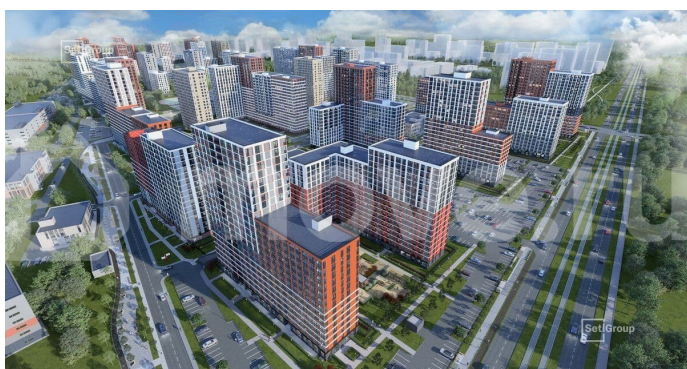

### Описание

Продается просторная студия от застройщика в жилом комплексе «Город звезд» в новом городе на правом берегу Невы. До метро можно добраться на транспорте всего за 13 минут. Удобная, классическая, функциональная европланировка, просторная прихожая 3.3 м?. Общая площадь студии - 24.85 м?, жилая - 18.04 м?, высота потолка 2.77 м. Квартира продается с отделкой «Норд Лайн светлый».

<https://spb.move.ru/objects/9293119625>

**Менеджер отдела продаж,  
Петербургская Недвижимость**

**89251234567**

для заметок

© Яндекс Яндекс Карты

Что особенного в ЖК «Город звезд»? •  
Инновационный Лицей Setl с оригинальной архитектурной концепцией и уникальной образовательной средой • Четыре тематические площади отдыха с разнообразным благоустройством • Аллея Звёзд - променад протяженностью 5 км с ландшафтным озеленением, зонами отдыха и велодорожкой • Выход на набережную реки Утки, где можно порыбачить или взять напрокат лодку • Единая входная группа с ресепшен и подземный паркинг • Невский лесопарк под окнами - всегда свежий воздух и полноценный отдых на природе гз, Город звезд, Новосаратовка