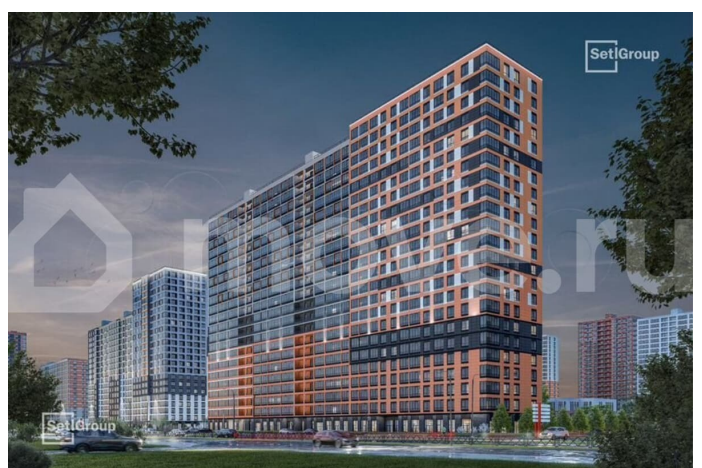

Что особенного в ЖК «Город звезд»? •
Инновационный Лицей Setl с оригинальной архитектурной концепцией и уникальной образовательной средой • Четыре тематические площади отдыха с разнообразным благоустройством • Аллея Звёзд - променад протяженностью 5 км с ландшафтным озеленением, зонами отдыха и велодорожкой • Выход на набережную реки Утки, где можно порыбачить или взять напрокат лодку • Единая входная группа с ресепшен и подземный паркинг • Невский лесопарк под окнами - всегда свежий воздух и полноценный отдых на природе гз, Город звезд, Новосаратовка