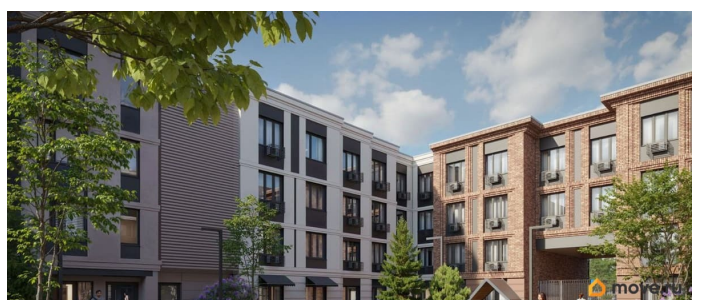

Пулково Лейк

Комфорт-класс   Чистовая

Квартира на берегу озера

Студия   **24.9м**   1 из 4
площадь   этаж