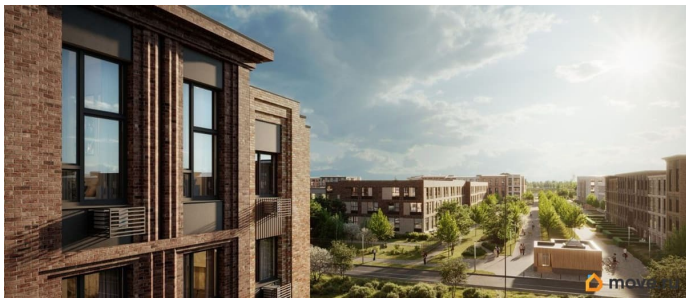

Пулково Лейк

Комфорт-класс   Чистовая

Квартира на берегу озера

Студия   **24.9м**   1 из 4
площадь   этаж