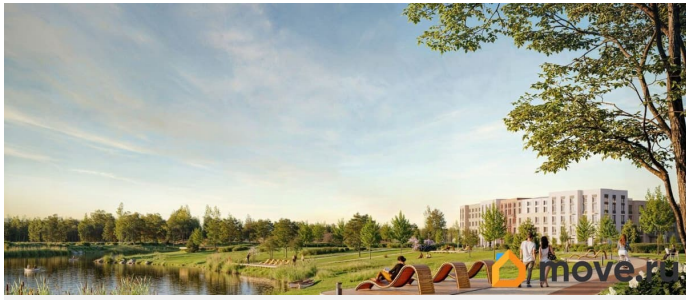

Пулково Лейк

Комфорт-класс   Чистовая

Квартира на берегу озера

Студия   **24.9м**   1 из 4
площадь   этаж