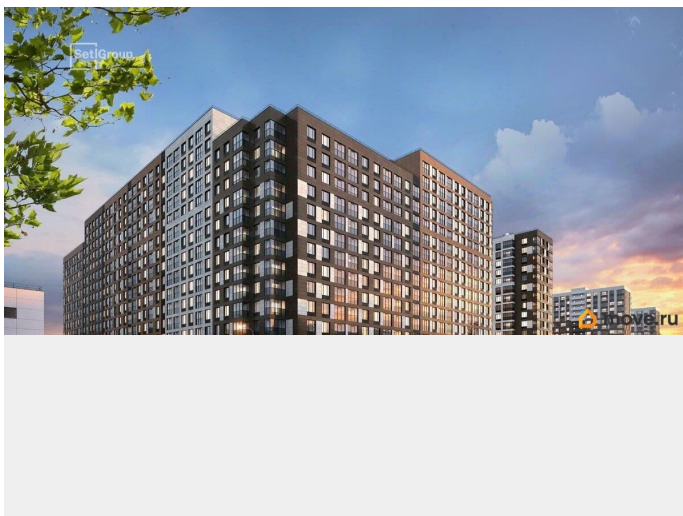

## Описание

Продается просторная студия от застройщика в жилом комплексе «Пульс Премьер» в активно развивающемся Невском районе. До метро можно добраться на транспорте всего за 10 минут. Удобная, классическая, функциональная европланировка, вместительная прихожая 3.05 м?. Общая площадь студии - 24.9 м?, жилая 18.32 м?, высота потолка 2.77 м. Квартира продается с отделкой «Норд Лайн серый комфорт». Что особенного в ЖК «Пульс Премьер»? • Премиальные виды на Неву • Отличная транспортная доступность: 2 станции метро и крупные магистрали • Пешеходный променад с ландшафтным дизайном и зонами отдыха • Центр притяжения - городская площадь у набережной с современным благоустройством • Алюминиевые окна в квартирах Хай Флет (High Flat) (последние этажи)