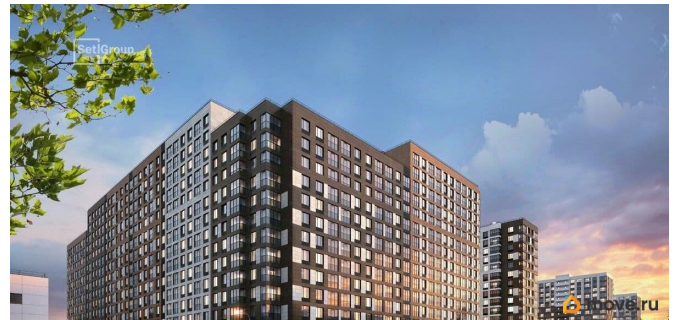

Создано: 16.01.2026 в 16:29

Обновлено: 03.04.2026 в 12:47

Санкт-Петербург, улица Архивная, 6

8 950 149 ₺

Санкт-Петербург, улица Архивная, 6

Округ

[СПБ, Невский район](#)

Квартира

Высота потолков

2.77 м

Жилая площадь

18.3 м²

Общая площадь

24.9 м²

Этаж

2/18

Детали объекта

Тип сделки

Продам

Раздел

[Квартиры](#)

Тип балкона

лоджия

Ремонт

с отделкой

Квартира в новостройке

да

Год сдачи

4 квартал 2025 г.

<https://spb.move.ru/objects/9293119868>

Петербургская Недвижимость,

Петербургская Недвижимость

79820927407

для заметок