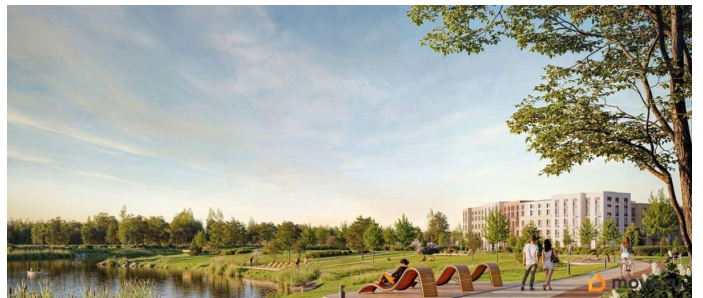

Пулково Лейк

Комфорт-класс Чистовая

Квартира на берегу озера

Студия **24.9м** площадь **1 из 4** этаж

move.ru

The advertisement features a photograph of a modern apartment building with large windows. Overlaid on the image is a white box containing text and a floor plan. The text includes the project name 'Пулково Лейк', the class 'Комфорт-класс', and 'Чистовая'. A red button highlights 'Квартира на берегу озера'. The specific unit being advertised is a 'Студия' (studio) with an area of '24.9м' and located on the '1 из 4' (1 of 4) floor. A small floor plan diagram shows the layout of the studio, including a kitchen area and a living area. The 'move.ru' logo is in the bottom right corner.