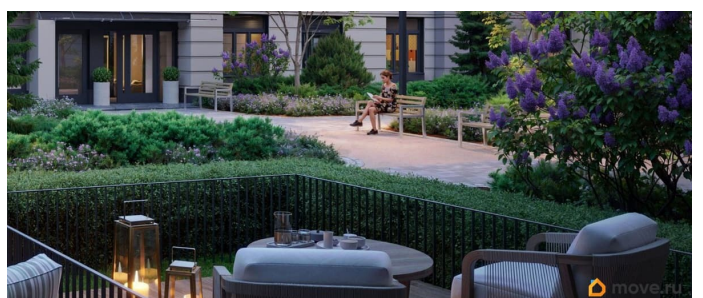

Пулково Лейк

Комфорт-класс Чистовая

Квартира на берегу озера

Студия **24.9м** площадь 1 из 4 этаж