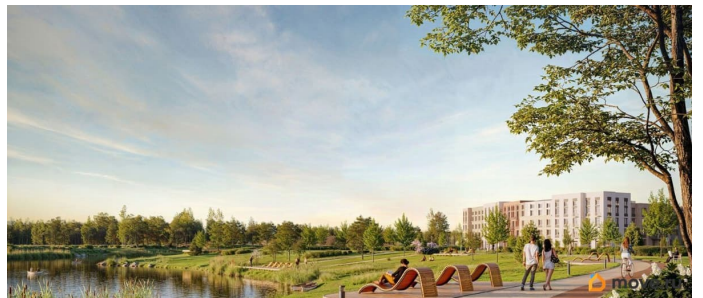

Пулково Лейк

Комфорт-класс   Чистовая

Квартира на берегу озера

Студия   24.9 м²   1 из 4
площадь   этаж

move.ru