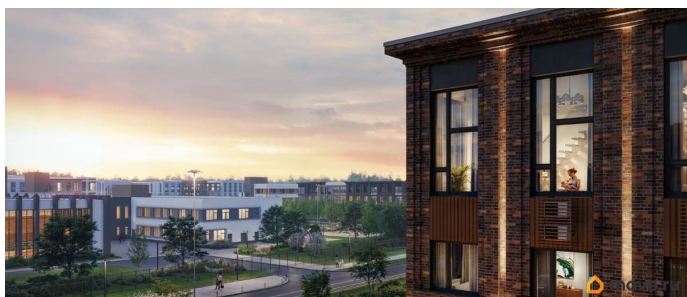

Пулковское и Петербургское шоссе, а также храм рядом со сквером «Пулковский рубеж». Общественное пространство вдоль берега озера превратится во всесезонный парк, в котором найдется место для любых активностей от пробежек, катания на САПах и велосипедах до отдыха в шезлонгах и любования закатом солнца. Зимой будет работать каток, проложен лыжный маршрут, предусмотрено место для новогодней елки и горок для детей. Для Ваших питомцев - площадка для выгула собак. Преимущества:

- Высота потолков от 2,6 до 4,5 м;
- Уникальные планировки;
- Парк на берегу озера;
- Система «Умный дом»;
- Дворы без машин;
- Колясочная в парадной;
- Видеонаблюдение в холлах, на первом этаже, в лифтах и в паркингах.

Успейте приобрести квартиру на выгодных условиях! Чтобы узнать подробности, обращайтесь за консультацией по телефону.