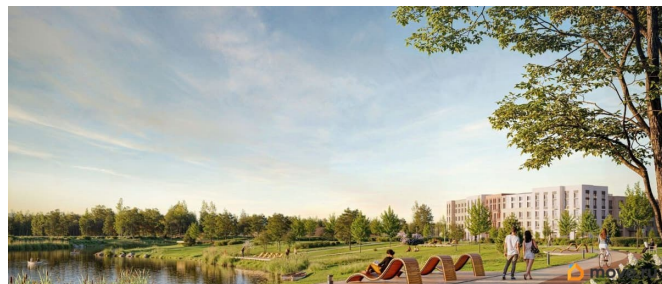

Покупка в ипотеку

да

возможна ипотека, лифт, парковка

Описание

Цена действует при 100% оплате и на определенные ипотечные программы. Подробности — в отделе продаж по телефону. Продается студия в ЖК «Пулково Лейк» на 1 этаже. Общая площадь составляет 24.90 кв. м. Квартира с чистовой отделкой. Жилой комплекс «Пулково Лейк» располагается по адресу Санкт-Петербург, Московский. Пулково Лейк - проект малоэтажной застройки на берегу озера на границе Московского и Пушкинского районов. Дома высотой всего 4 этажа, квартиры от уютных студий до трехкомнатных квартир для большой семьи. Широчайший выбор планировок, включая квартиры с мастер-спальнями, патио, каминами, саунами, двухуровневые квартиры. Школа, детские сады, парк на берегу озера и выезды на Пулковское и Петербургское шоссе.