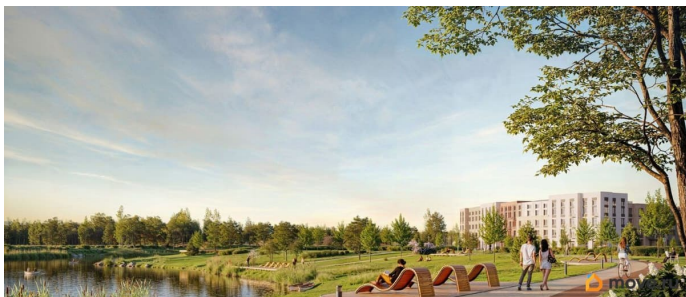

Пулковское и Петербургское шоссе, а также храм рядом со сквером «Пулковский рубеж». Общественное пространство вдоль берега озера превратится во всесезонный парк, в котором найдется место для любых активностей от пробежек, катания на САПах и велосипедах до отдыха в шезлонгах и любования закатом солнца. Зимой будет работать каток, проложен лыжный маршрут, предусмотрено место для новогодней елки и горок для детей. Для Ваших питомцев - площадка для выгула собак. Преимущества:

- Высота потолков от 2,6 до 4,5 м;
- Уникальные планировки;
- Парк на берегу озера;
- Система «Умный дом»;
- Дворы без машин;
- Колясочная в парадной;
- Видеонаблюдение в холлах, на первом этаже, в лифтах и в паркингах.

Успейте приобрести квартиру на выгодных условиях! Чтобы узнать подробности, обращайтесь за консультацией по телефону.