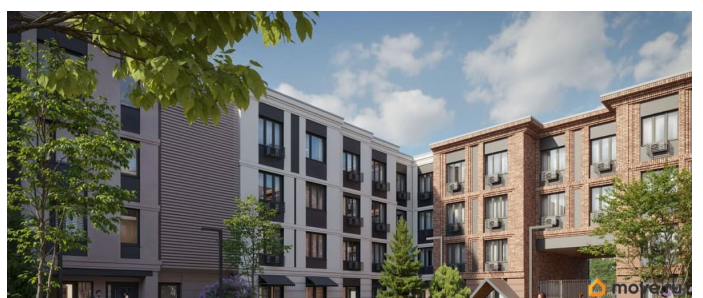

Пулково Лейк

Комфорт-класс   Чистовая

Квартира на берегу озера

Студия   **24.9м**   1 из 4
площадь   этаж

move.ru