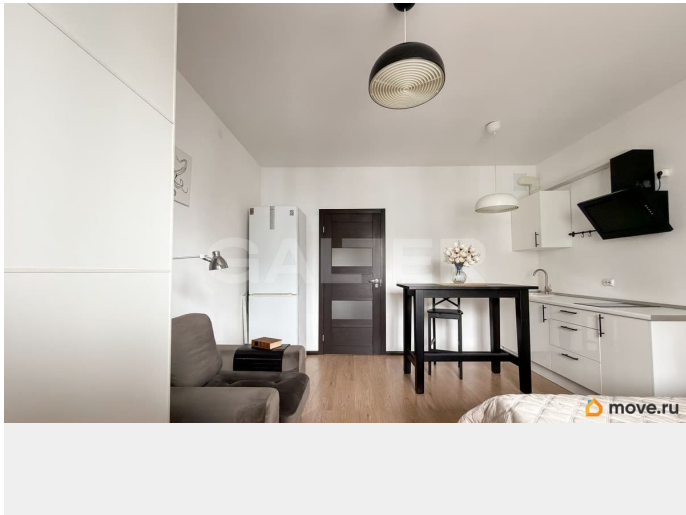

возможна ипотека, лифт

Описание

Продается самая стильная студия в ЖК Чистое небо. О квартире: • Студия 25 кв.м • Оборудована необходимой мебелью и бытовой техникой. Всё остается новому владельцу. Заезжай и живи. • Расположена на комфортном 14 этаже. Вид на зелень и панораму города. Дом находится не в глубине ЖК, а рядом с проспектом. Безопасность и комфорт: видеонаблюдение по периметру дома и в парадных. Инфраструктура: Рядом с домом остановка общественного транспорта. До метро Комендантский проспект 20 минут на автобусе. В окружении зелень и вся необходимая инфраструктура: детские сады и школы, Лемана Про, Лента, множество магазинов, а так же кофейни. До Шуваловского карьера 17 минут пешком. Планируется открытие станции Шуваловский проспект в составе Красносельско-Калининской линии всего в нескольких минутах ходьбы от комплекса. Удобный выезд на КАД и Приморский проспект. • Прямая продажа • Один собственник • Без обременений Звоните, ответим на все вопросы и запишем на просмотр!