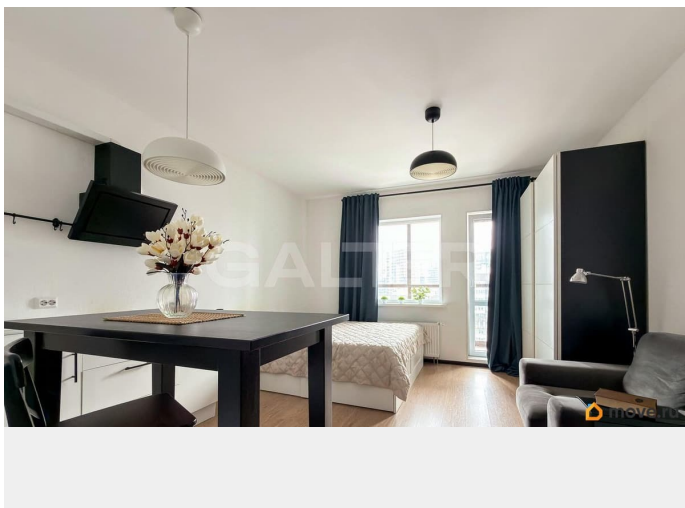

возможна ипотека, лифт

Описание

Продается самая стильная студия в ЖК Чистое небо. О квартире: • Студия 25 кв.м • Оборудована необходимой мебелью и бытовой техникой. Всё остается новому владельцу. Заезжай и живи. • Расположена на комфортном 14 этаже. Вид на зелень и панораму города. Дом находится не в глубине ЖК, а рядом с проспектом. Безопасность и комфорт: видеонаблюдение по периметру дома и в парадных. Инфраструктура: Рядом с домом остановка общественного транспорта. До метро Комендантский проспект 20 минут на автобусе. В окружении зелень и вся необходимая инфраструктура: детские сады и школы, Лемана Про, Лента, множество магазинов, а так же кофейни. До Шуваловского карьера 17 минут пешком. Планируется открытие станции Шуваловский проспект в составе Красносельско-Калининской линии всего в нескольких минутах ходьбы от комплекса. Удобный выезд на КАД и Приморский проспект. • Прямая продажа • Один собственник • Без обременений Звоните, ответим на все вопросы и запишем на просмотр!