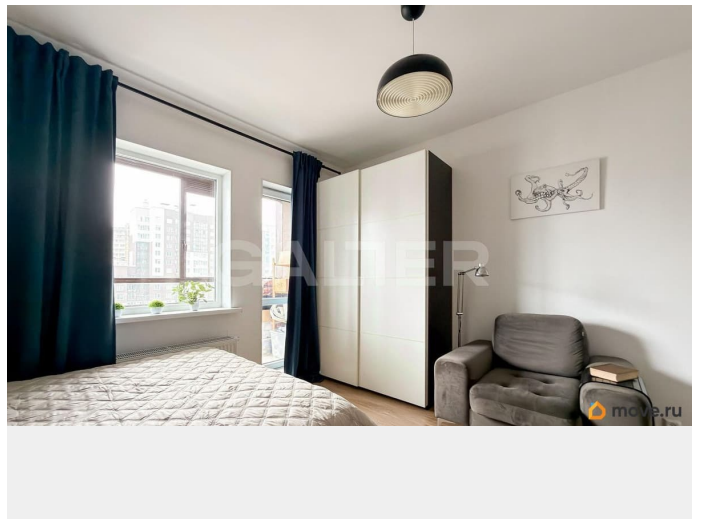

возможна ипотека, лифт

Описание

Продается самая стильная студия в ЖК Чистое небо. О квартире: • Студия 25 кв.м • Оборудована необходимой мебелью и бытовой техникой. Всё остается новому владельцу. Заезжай и живи. • Расположена на комфортном 14 этаже. Вид на зелень и панораму города. Дом находится не в глубине ЖК, а рядом с проспектом. Безопасность и комфорт: видеонаблюдение по периметру дома и в парадных. Инфраструктура: Рядом с домом остановка общественного транспорта. До метро Комендантский проспект 20 минут на автобусе. В окружении зелень и вся необходимая инфраструктура: детские сады и школы, Лемана Про, Лента, множество магазинов, а так же кофейни. До Шуваловского карьера 17 минут пешком. Планируется открытие станции Шуваловский проспект в составе Красносельско-Калининской линии всего в нескольких минутах ходьбы от комплекса. Удобный выезд на КАД и Приморский проспект. • Прямая продажа • Один собственник • Без обременений Звоните, ответим на все вопросы и запишем на просмотр!