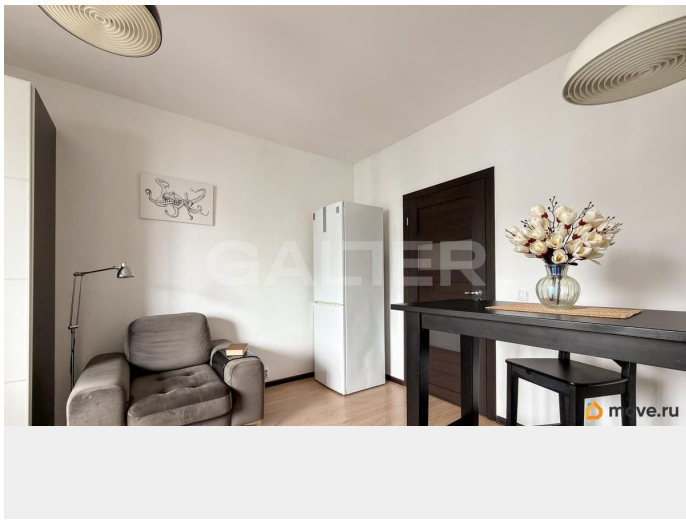

возможна ипотека, лифт

Описание

Продается самая стильная студия в ЖК Чистое небо. О квартире: • Студия 25 кв.м • Оборудована необходимой мебелью и бытовой техникой. Всё остается новому владельцу. Заезжай и живи. • Расположена на комфортном 14 этаже. Вид на зелень и панораму города. Дом находится не в глубине ЖК, а рядом с проспектом. Безопасность и комфорт: видеонаблюдение по периметру дома и в парадных. Инфраструктура: Рядом с домом остановка общественного транспорта. До метро Комендантский проспект 20 минут на автобусе. В окружении зелень и вся необходимая инфраструктура: детские сады и школы, Лемана Про, Лента, множество магазинов, а так же кофейни. До Шуваловского карьера 17 минут пешком. Планируется открытие станции Шуваловский проспект в составе Красносельско-Калининской линии всего в нескольких минутах ходьбы от комплекса. Удобный выезд на КАД и Приморский проспект. • Прямая продажа • Один собственник • Без обременений Звоните, ответим на все вопросы и запишем на просмотр!