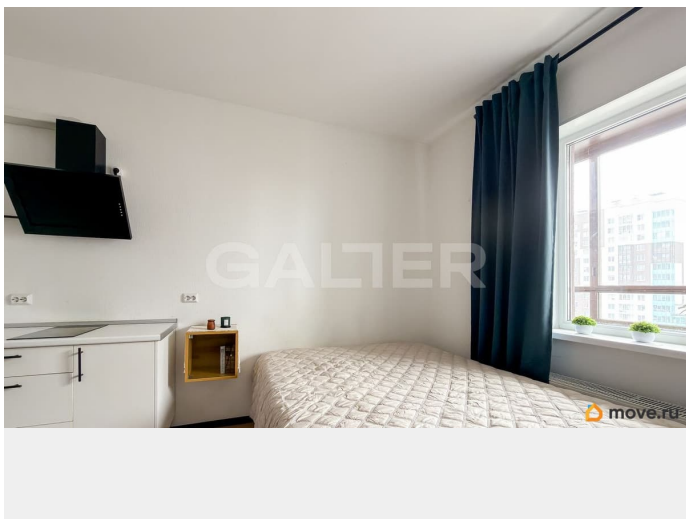

возможна ипотека, лифт

Описание

Продается самая стильная студия в ЖК Чистое небо. О квартире: • Студия 25 кв.м • Оборудована необходимой мебелью и бытовой техникой. Всё остается новому владельцу. Заезжай и живи. • Расположена на комфортном 14 этаже. Вид на зелень и панораму города. Дом находится не в глубине ЖК, а рядом с проспектом. Безопасность и комфорт: видеонаблюдение по периметру дома и в парадных. Инфраструктура: Рядом с домом остановка общественного транспорта. До метро Комендантский проспект 20 минут на автобусе. В окружении зелень и вся необходимая инфраструктура: детские сады и школы, Лемана Про, Лента, множество магазинов, а так же кофейни. До Шуваловского карьера 17 минут пешком. Планируется открытие станции Шуваловский проспект в составе Красносельско-Калининской линии всего в нескольких минутах ходьбы от комплекса. Удобный выезд на КАД и Приморский проспект. • Прямая продажа • Один собственник • Без обременений Звоните, ответим на все вопросы и запишем на просмотр!