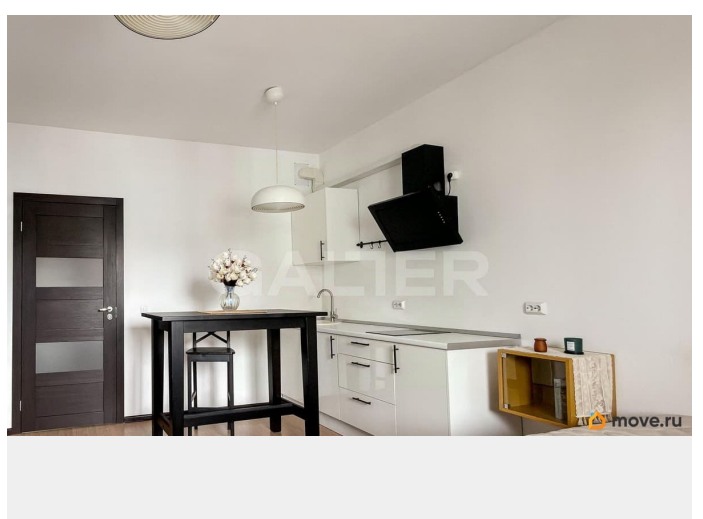

возможна ипотека, лифт

Описание

Продается самая стильная студия в ЖК Чистое небо. О квартире: • Студия 25 кв.м • Оборудована необходимой мебелью и бытовой техникой. Всё остается новому владельцу. Заезжай и живи. • Расположена на комфортном 14 этаже. Вид на зелень и панораму города. Дом находится не в глубине ЖК, а рядом с проспектом. Безопасность и комфорт: видеонаблюдение по периметру дома и в парадных. Инфраструктура: Рядом с домом остановка общественного транспорта. До метро Комендантский проспект 20 минут на автобусе. В окружении зелень и вся необходимая инфраструктура: детские сады и школы, Лемана Про, Лента, множество магазинов, а так же кофейни. До Шуваловского карьера 17 минут пешком. Планируется открытие станции Шуваловский проспект в составе Красносельско-Калининской линии всего в нескольких минутах ходьбы от комплекса. Удобный выезд на КАД и Приморский проспект. • Прямая продажа • Один собственник • Без обременений Звоните, ответим на все вопросы и запишем на просмотр!