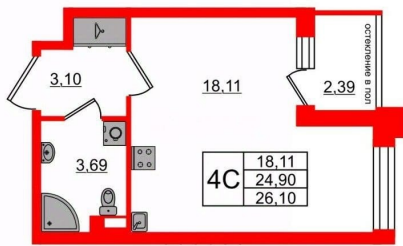

Высота потолков

2.77 м

Жилая площадь

18.1 м²

Общая площадь

24.9 м²

Этаж

1/4

Петербургская Недвижимость

Студия, 24.9м²

- 🏠 Кол-во комнат **1**
- 🏢 Этаж **1 из 4**
- 📏 Общая площадь **24.9м²**
- 🏠 Жилая площадь **18.11м²**

 move.ru

Move.ru - вся недвижимость России