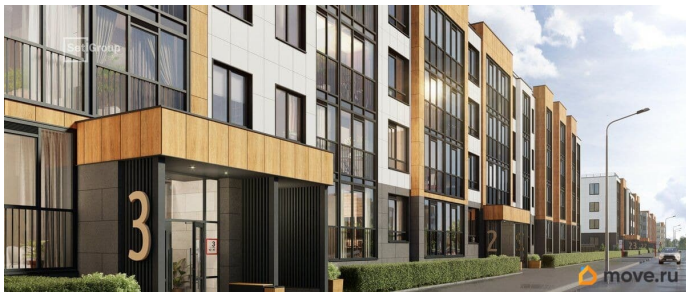

🕒 Создано: 27.03.2026 в 12:48

🔄 Обновлено: 08.04.2026 в 12:59

**Санкт-Петербург, шоссе Колпинское,
125к2**

5 450 199 ₹

Санкт-Петербург, шоссе Колпинское, 125к2

Округ

[СПБ, Пушкинский район](#)

Квартира

да

возможна ипотека, лифт

Описание

Продается просторная студия от застройщика в жилом комплексе «Универ Сити» в на юге Санкт-Петербурга. До метро можно добраться на транспорте всего за 30 минут. Удобная, классическая, функциональная европланировка, вместительная прихожая 3.1 м?. Общая площадь студии - 24.9 м?, жилая 18.11 м?, высота потолка 2.77 м. Квартира продается с отделкой «Норд Лайн светлый». Что особенного в ЖК «Универ Сити»? •

Малоэтажное строительство • Скандинавские фасады с отделкой керамогранитом, акцентные входные группы • Закрытые внутренние дворы без машин • Пешеходный променад с тематическими зонами, еловый сквер и яблоневый сад • Инновационный Лицей Setl с оригинальной архитектурной концепцией и уникальной образовательной средой • Универ Парк, включая SetlSport и SetlKids, площадку для выгула собак и зоны отдыха