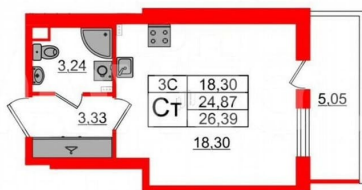

просторная прихожая 3.33 м?. Общая площадь студии - 24.87 м?, жилая - 18.3 м?, высота потолка 2.77 м. Квартира продается с отделкой «Норд Лайн серый». Что особенного в ЖК «Парадный ансамбль»? •

Инновационный Лицей Setl с оригинальной архитектурной концепцией и уникальной образовательной средой • Масштабное малоэтажное строительство в престижном Московском районе • Рекреационные зоны: парадный парк в центре квартала, ручей с собственной набережной, центральная площадь, ресторанный комплекс и пешеходный бульвар • Фасады из керамогранита и кирпича с яркими и акцентными входными группами • Две самые большие площадки Setl Kids и Setl Sport • Уникальные квартиры.High Flat на последних этажах, палисадники у квартир на первом этаже, семейные секции, квартиры с саунами и окном в ванной Парадный ансамбль, paradnyi ansambl, па

ПН Петербургская Недвижимость

Студия, 24.87м²

- Кол-во комнат 1
- Этаж 2 из 5
- Общая площадь 24.87м²
- Жилая площадь 18.3м²
- Срок сдачи IV квартал 2026

Move.ru - вся недвижимость России