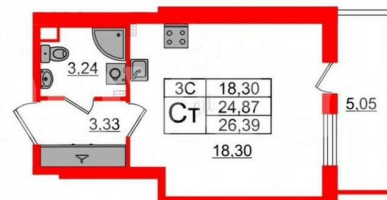

<https://spb.move.ru/objects/9289996945>

Менеджер отдела продаж,
Петербургская Недвижимость

89251234567

для заметок

Студия, 24.87м²

- Кол-во комнат 1
- Этаж 2 из 5
- Общая площадь 24.87м²
- Жилая площадь 18.3м²
- Срок сдачи IV квартал 2026

просторная прихожая 3.33 м?. Общая площадь студии - 24.87 м?, жилая - 18.3 м?, высота потолка 2.77 м. Квартира продается с отделкой «Норд Лайн серый». Что особенного в ЖК «Парадный ансамбль»? •

Инновационный Лицей Setl с оригинальной архитектурной концепцией и уникальной образовательной средой • Масштабное малоэтажное строительство в престижном Московском районе • Рекреационные зоны: парадный парк в центре квартала, ручей с собственной набережной, центральная площадь, ресторанный комплекс и пешеходный бульвар • Фасады из керамогранита и кирпича с яркими и акцентными входными группами • Две самые большие площадки Setl Kids и Setl Sport • Уникальные квартиры.High Flat на последних этажах, палисадники у квартир на первом этаже, семейные секции, квартиры с саунами и окном в ванной Парадный ансамбль, paradnyi ansambl, па

ПН Петербургская Недвижимость

Студия, 24.87м²

- Кол-во комнат 1
- Этаж 2 из 5
- Общая площадь 24.87м²
- Жилая площадь 18.3м²
- Срок сдачи IV квартал 2026

Move.ru - вся недвижимость России