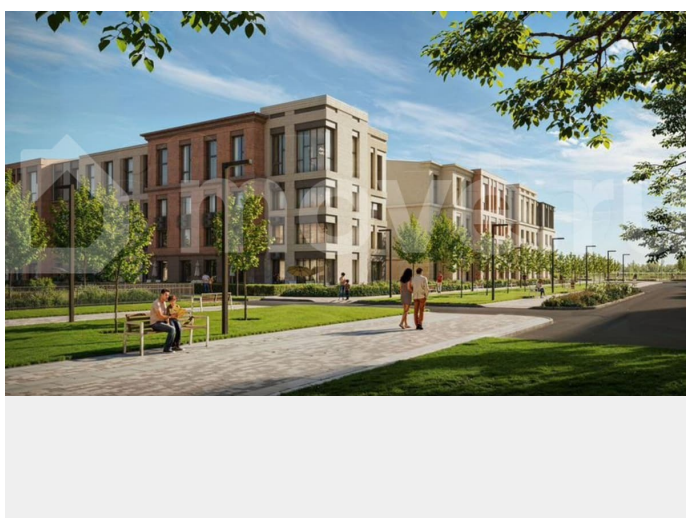

квартиру на выгодных условиях! Чтобы узнать подробности, обращайтесь за консультацией по телефону.

Пулково Лейк

Комфорт-класс Чистовая

Квартира на берегу озера

ЛСР

Студия 24.9м² площадь 1 из 4 этаж