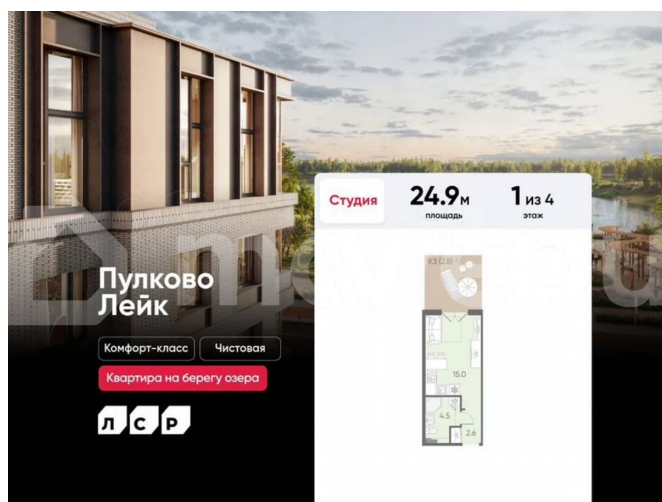

🕒 Создано: 17.02.2026 в 01:31

🔄 Обновлено: 02.04.2026 в 01:35

Санкт-Петербург, поселок Шушары

6 330 825 ₺

Санкт-Петербург, поселок Шушары

Квартира

Общая площадь

24.9 м²

Этаж

1/4

Детали объекта

Тип сделки

Продам

Раздел

[Квартиры](#)

Ремонт

с отделкой

Квартира в новостройке

да

Описание

Цена действует при 100% оплате и на определенные ипотечные программы. Подробности — в отделе продаж по телефону. Продается студия в ЖК «Пулково Лейк» на 1 этаже. Общая площадь составляет 24.90 кв. м. Квартира с чистовой отделкой. Жилой комплекс «Пулково Лейк» располагается по адресу Санкт-Петербург, Московский. Пулково Лейк – проект малоэтажной застройки на берегу озера на

<https://spb.move.ru/objects/9290026610>

ООО «ЛСР. Недвижимость-Северо-Запад», ЛСР. Недвижимость - Северо-Запад

89251234567

для заметок