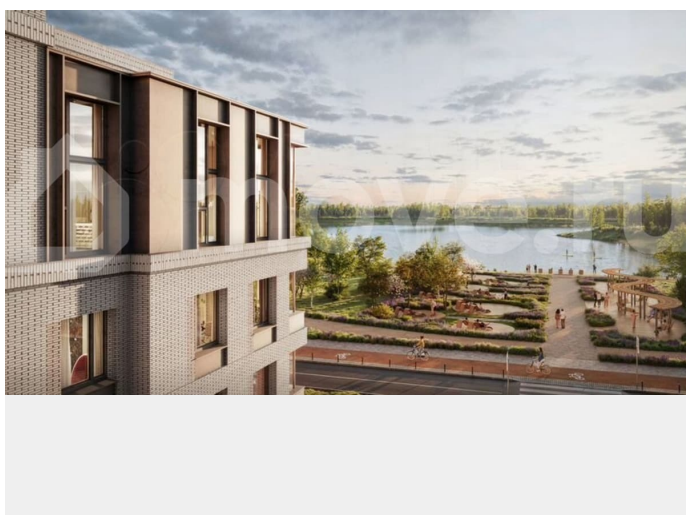

квартиру на выгодных условиях! Чтобы узнать подробности, обращайтесь за консультацией по телефону.

Пулково Лейк

Комфорт-класс Чистовая

Квартира на берегу озера

ЛСР

Студия 24.9м² площадь 1 из 4 этаж