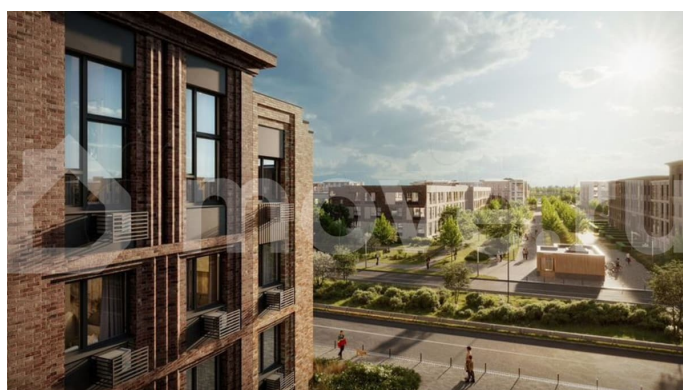

квартиру на выгодных условиях! Чтобы узнать подробности, обращайтесь за консультацией по телефону.

Пулково Лейк

Комфорт-класс Чистовая

Квартира на берегу озера

ЛСР

Студия 24.9м² площадь 1 из 4 этаж