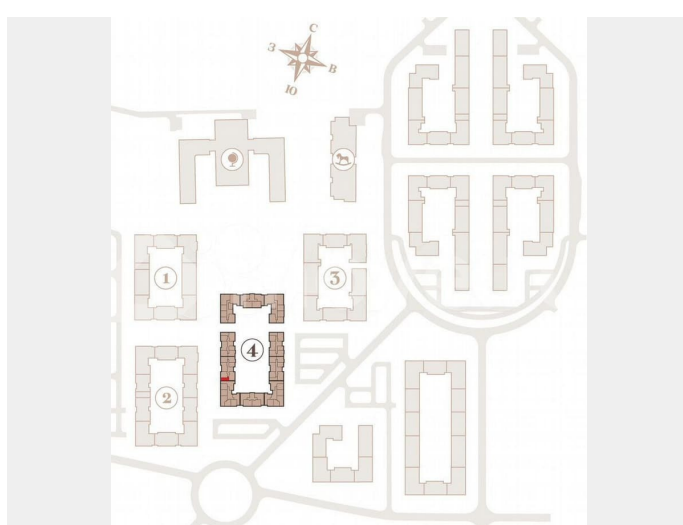

будет построен собственный спортивный кластер с площадкой для командных игр и зоной воркаут. Все спортивное оборудование выполнено в экостиле и гармонично вписывается в концепцию проекта. Также на территории очереди расположится площадка для выгула собак.