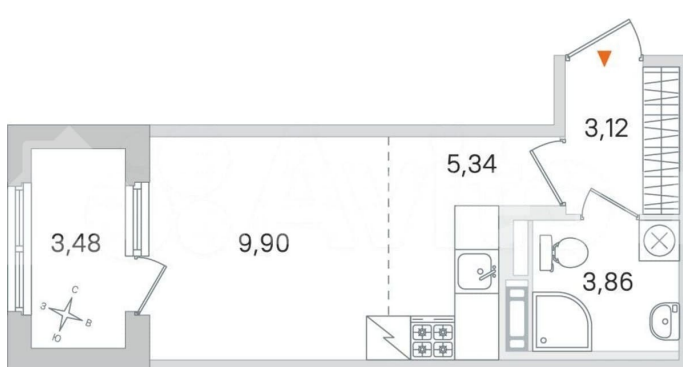

будет построен собственный спортивный кластер с площадкой для командных игр и зоной воркаут. Все спортивное оборудование выполнено в экостиле и гармонично вписывается в концепцию проекта. Также на территории очереди расположится площадка для выгула собак.