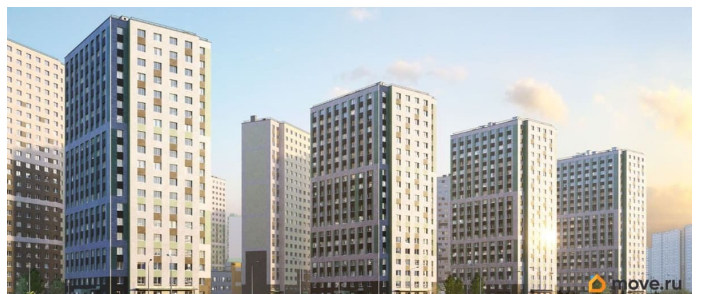

отдыха. • Удобное расположение. В пешей доступности ж/д станция «Ручьи», выезд на КАД в 5 минут на авто, в перспективе откроется метро. Успейте приобрести квартиру на выгодных условиях! Чтобы узнать подробности, обращайтесь за консультацией по телефону.