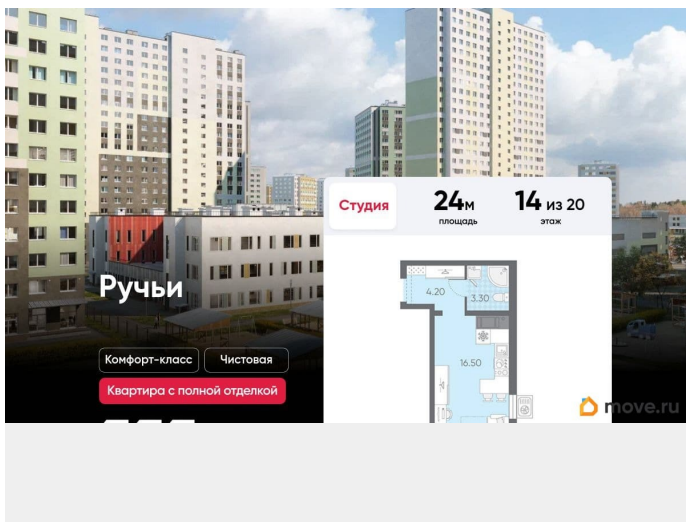

Move.ru - вся недвижимость России