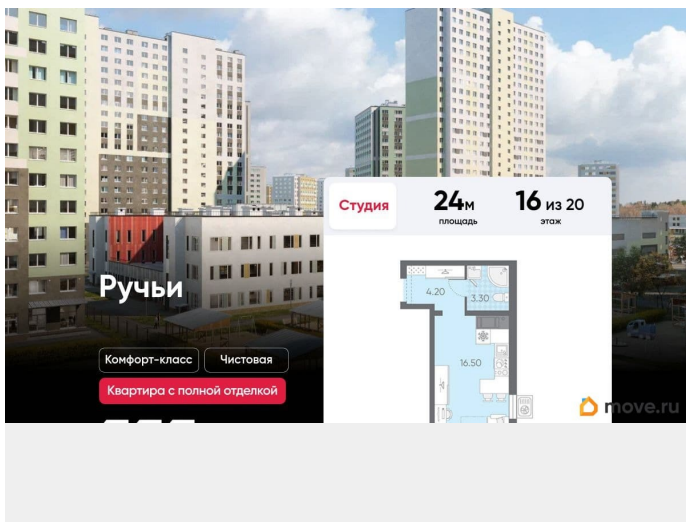

Move.ru - вся недвижимость России