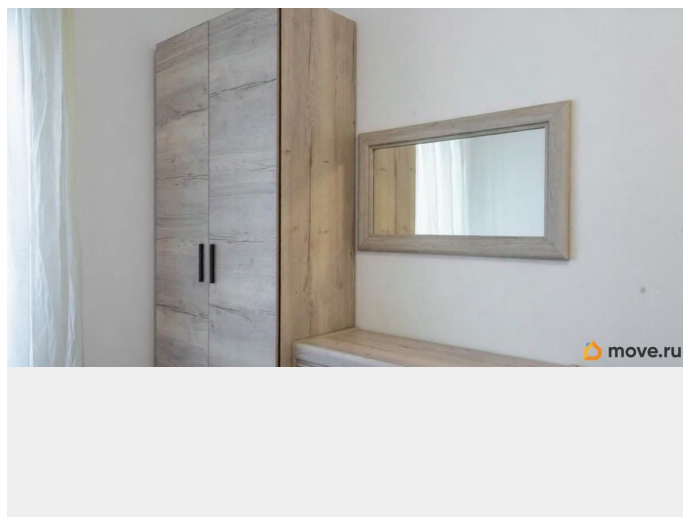

просмотр и лично почувствуйте энергетику
этого пространства.