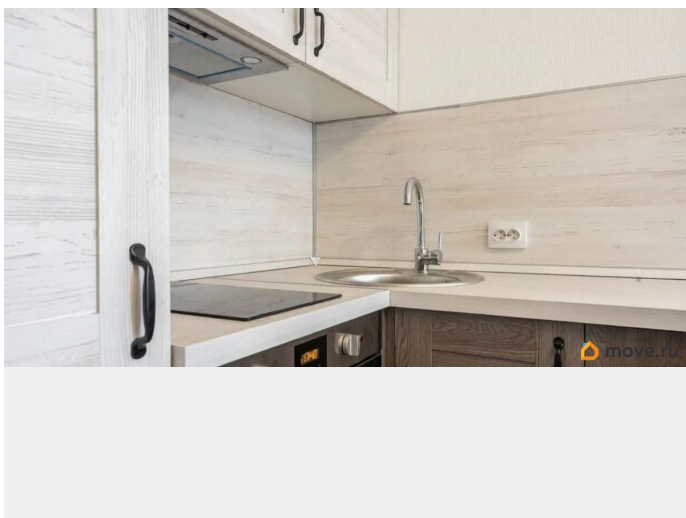

просмотр и лично почувствуйте энергетику
этого пространства.