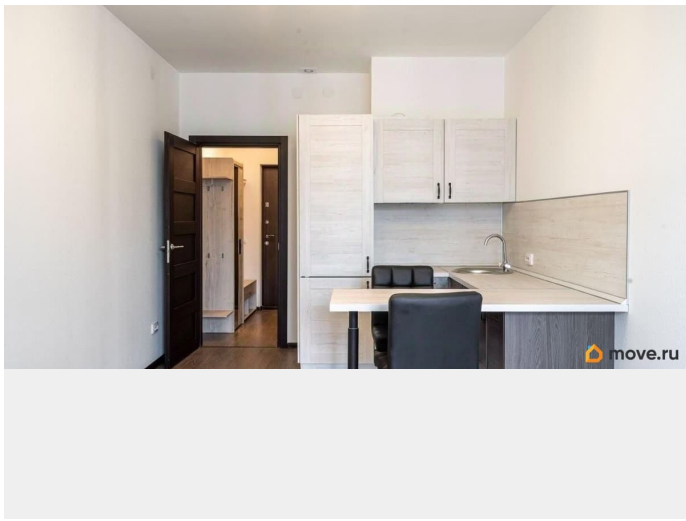

Move.ru - вся недвижимость России