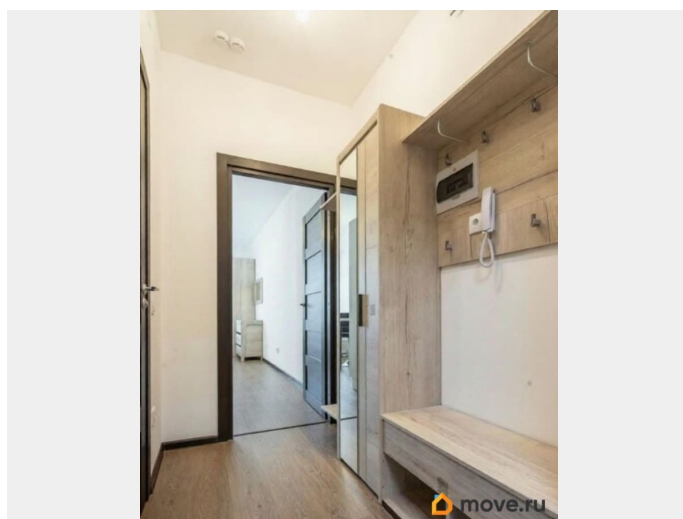

просмотр и лично почувствуйте энергетику
этого пространства.