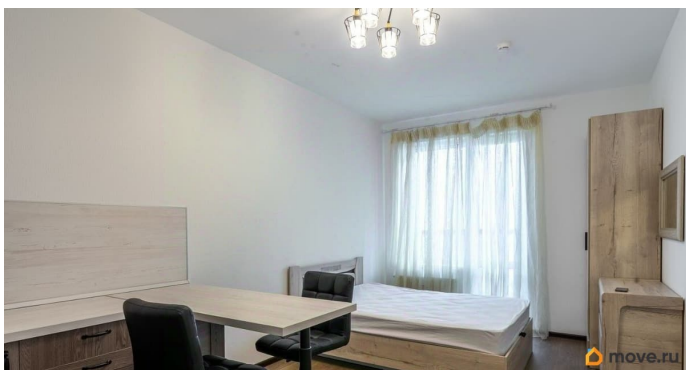

просмотр и лично почувствуйте энергетику
этого пространства.