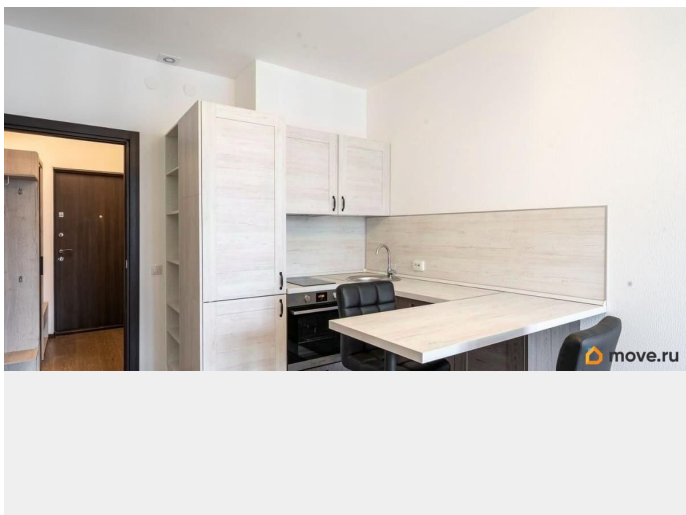

просмотр и лично почувствуйте энергетику
этого пространства.