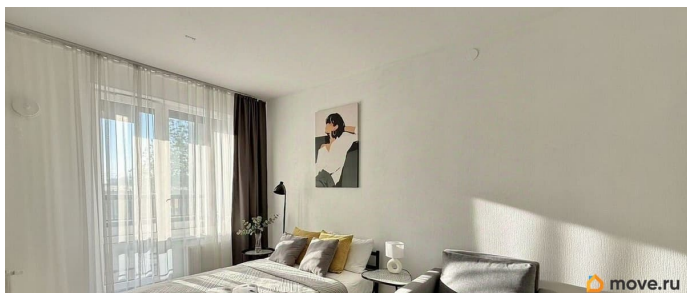

без обременений, один собственник.

Квартира подходит под ипотеку и субсидии.

Полное юридическое сопровождение. Показы

только 12 (четверг) и 14(суббота) марта,

начальная стоимость 8 700 000 рублей. Не

упустите этот отличный вариант! Сделайте

первый шаг к жизни в новом доме вашей

мечты прямо сейчас.